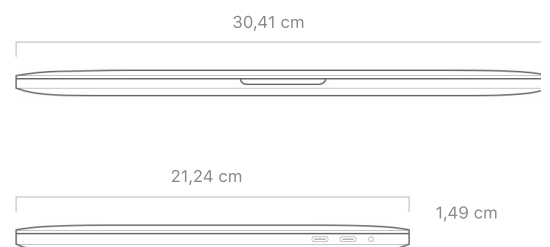

Bis zu 10 Std. drahtloses Surfen  
Bis zu 10 Std. Wiedergabe von iTunes Filmen  
Bis zu 30 Tage Standby  
Integrierte Lithium-Polymer-Batterie mit 49,2 Wattstunden  
61W USB-C Power Adapter

---

## Abmessungen und Gewicht

**Höhe:** 1,49 cm  
**Breite:** 30,41 cm  
**Tiefe:** 21,24 cm  
**Gewicht:** 1,37 kg<sup>3</sup>

---