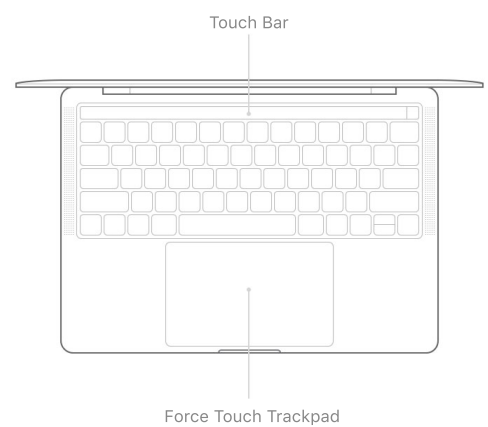

Normalgroße beleuchtete Tastatur mit:

65 (ISO) Tasten, einschließlich 4 Pfeiltasten
Touch Bar mit integriertem Touch ID Sensor
Umgebungslichtsensor
Force Touch Trackpad für präzise
Zeigersteuerung und druckempfindliche
Funktionen, ermöglicht Force Klicks,
Beschleunigung, drucksensitives Zeichnen
und Multi-Touch Gesten