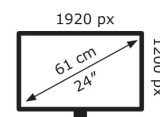

ASUS

PA248QV

28 kWh/1000h

2019/2013

Technische Daten PA248QV

Bildschirm	
Bildschirmdiagonale:	61,2 cm (24.1 Zoll)
Bildschirmauflösung:	1920 x 1200 Pixel
Natives Seitenverhältnis:	16:10
Panel-Typ:	IPS
HD-Typ:	WUXGA
Bildschirmtechnologie:	LED
Bildschirmform:	Flach
Kontrastverhältnis:	1000:1
Maximale Bildwiederholrate:	75 Hz
Anzahl der Farben des Displays:	16,78 Millionen Farben
Helligkeit (typisch):	300 cd/m ²
Reaktionszeit:	5 ms
Display-Oberfläche:	Matt
Unterstützte Grafik-Auflösungen:	640 x 480 (VGA), 720 x 400, 720 x 480, 720 x 576, 800 x 600 (SVGA), 832 x 624, 1024 x 768 (XGA), 1152 x 864 (XGA+), 1280 x 1024 (SXGA), 1280 x 720 (HD 720), 1280 x 768 (WXGA), 1280 x 800 (WXGA), 1280 x 960, 1440 x 900 (WXGA+), 1680 x 1050 (WSXGA+), 1920 x 1080 (HD 1080), 1920 x 1200 (WUXGA)
Unterstützte Video-Modi:	480p, 576p, 720p, 1080p
Kontrastverhältnis (dynamisch):	100000000:1
Dynamisches Kontrastverhältnis Marketingbezeichnung:	SmartContrast
Bildwinkel, horizontal:	178°
Bildwinkel, vertikal:	178°
Pixel Abstand:	0,27 x 0,27 mm
Sichtbare Größe (horizontal):	51,8 cm
Sichtbare Größe (vertikal):	32,4 cm
Sichtbare Größe (diagonal):	61,1 cm
Digital horizontale Frequenz:	30 – 105 kHz
Digital vertikale Frequenz:	49 – 75 Hz
RGB-Farbraum:	sRGB
sRGB Abdeckung (klassisch):	100%

Gewicht und Abmessungen	
Gerätebreite (inkl. Fuß):	533 mm
Gerätetiefe (inkl. Fuß):	211 mm
Gerätehöhe (inkl. Fuß):	505 mm
Gewicht (mit Ständer):	6,1 kg
Breite (ohne Standfuß):	53,3 cm
Tiefe (ohne Standfuß):	4,7 cm
Höhe (ohne Standfuß):	36 cm
Gewicht (ohne Ständer):	3,9 kg