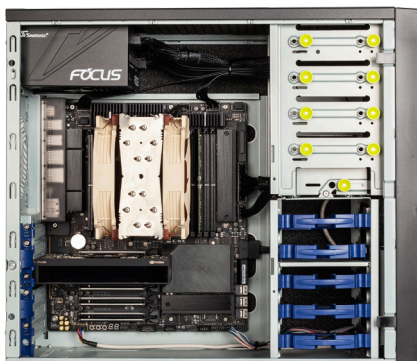

bluechip BUSINESSline Workstation WS2301

Hardware

Marke: bluechip
 Gehäuse: Midi-Tower
 Abmessungen: 435 mm (H) x 200 mm (B) x 490 mm (T)
 Stromversorgung: 1000 Watt (80Plus Gold zertifiziert)
 Motherboard: Asus® Pro WS W790-ACE
 Chipsatz: Intel® W790
 CPU Sockel: 1 x LGA4677
 Prozessor: Intel® Xeon® w3-2423 (6P + 0E Kerne, bis zu 4,20 GHz)
 Hauptspeicher: 32 GB DDR5 (8 Sockel, bis zu 2 TB)
 Speichermedium: 500 GB NVMe SSD
 Schnittstellen (front): 2 x USB 3.2 Gen 1, Kopfhörer, Mikrofon
 Schnittstellen (rear): 1 x USB 3.2 Gen 2x2 Type-C,
 4 x USB 3.2 Gen 2 Type-A, 8 x USB 2.0,
 2 x RJ45 (10 Gb/s + 2,5 Gb/s),
 5-in-1 Audio + SPDIF (optical)
 Steckplätze: 5 x PCI Express 5.0 x16 (1 x belegt durch Grafikkarte)
 Grafik: NVIDIA RTX™ 2000 Ada Generation,
 16 GB GDDR6 Grafikspeicher, 4 x mini-DisplayPort
 Sound: onboard