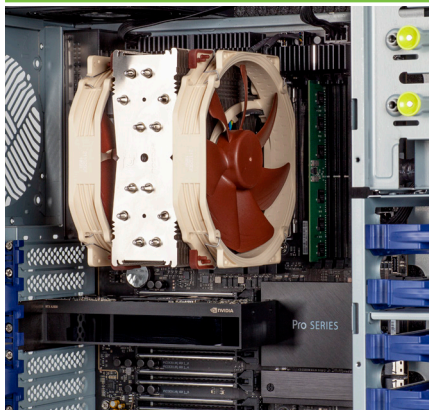

bluechip BUSINESSline Workstation WS2301

Hardware

Marke: bluechip
 Gehäuse: Midi-Tower
 Abmessungen: 435 mm (H) x 200 mm (B) x 490 mm (T)
 Stromversorgung: 1000 Watt (80Plus Gold zertifiziert)
 Motherboard: Asus® Pro WS W790-ACE
 Chipsatz: Intel® W790
 CPU Sockel: 1 x LGA4677
 Prozessor: Intel® Xeon® w3-2423 (6P + 0E Kerne, bis zu 4,20 GHz)
 Hauptspeicher: 32 GB DDR5 (8 Sockel, bis zu 2 TB)
 Speichermedium: 500 GB NVMe SSD
 Schnittstellen (front): 2 x USB 3.2 Gen 1, Kopfhörer, Mikrofon
 Schnittstellen (rear): 1 x USB 3.2 Gen 2x2 Type-C,
 4 x USB 3.2 Gen 2 Type-A, 8 x USB 2.0,
 2 x RJ45 (10 Gb/s + 2,5 Gb/s),
 5-in-1 Audio + SPDIF (optical)
 Steckplätze: 5 x PCI Express 5.0 x16 (1 x belegt durch Grafikkarte)
 Grafik: NVIDIA RTX™ 2000 Ada Generation,
 16 GB GDDR6 Grafikspeicher, 4 x mini-DisplayPort
 Sound: onboard