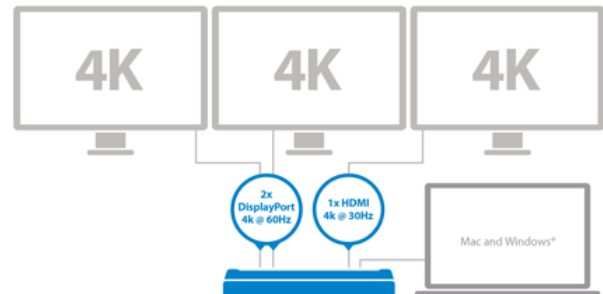

# Triple Monitor 4K USB-C Dockingstation mit 5x USB 3.0 Ports

Product ID: DK30CH2DPPDU

Dieses TAA-konforme 4K-USB-C™-Dock für Mac und Windows®-Laptops schafft eine neue Dimension der Produktivität mit der Unterstützung für drei 4K-Monitore - einzigartig am Markt. Das USB-C-Dock bietet einen Ladestrom von 60 W und 5 x USB 3.0-Anschlüsse für den Anschluss von Peripheriegeräten. Es ist das perfekte Zubehör für Ihren Dell™ XPS 15, Chromebook Pixel™ oder einen anderen USB-C-fähigen PC-Laptop.

## Höhere Produktivität

Mit dem 4K-USB-C-Dock für Mac und Windows können Sie eine Ultra-HD-Workstation mit drei Bildschirmen erstellen. Verbindung mit:

- 2 x 4K DisplayPort (DisplayLink) mit Auflösung von 4096 x 2160 bzw. 3840 x 2160 bei 60 Hz und
- 1 x 4K HDMI (DP-Alt-Modus) mit Auflösung von 4096 x 2160 bei 24 Hz bzw. 3840 x 2160 bei 30 Hz

Für Anwendungen mit hoher Auflösung kann die Universal-Dockingstation für Laptops auch verwendet werden, um eine Verbindung zu einem 5K-Bildschirm (Auflösung von 5120 x 2880) bei 60 Hz herzustellen, indem die beiden DisplayPort-Anschlüsse an einen einzelnen 5K-Bildschirm angeschlossen werden.

## Leistungsstarke Verbindungen

Mit dieser Dockingstation für drei Bildschirme können Sie Ihre Peripheriegeräte anschließen und aus Ihrem Laptop so eine vollständige Workstation machen. Mit fünf USB 3.0-Ports (1 x USB Typ-C und 4 x USB Typ-A, inkl. 1 x Schnelllade-Anschluss), einem Gigabit-Ethernet-Port, einer Headset-Buchse und separaten 3,5-mm-Audio- und Mikrofonanschlüssen verfügen Sie über alle erforderlichen Verbindungen zur Maximierung Ihrer Leistung.