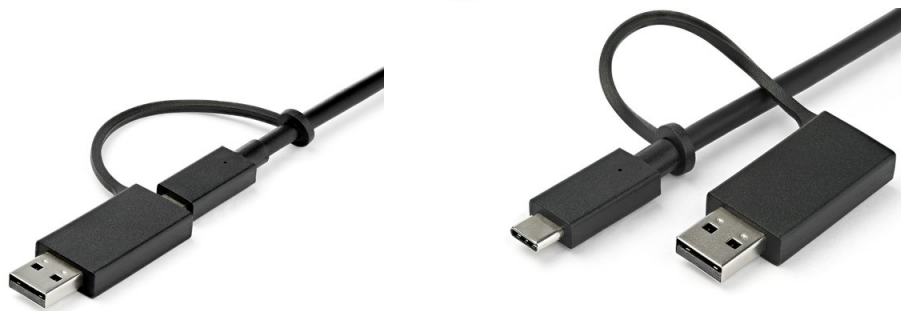

Dual 4K Universal Laptop Dockingstation - USB-C / USB 3.0 - 60W PD

Product ID: DK30C2DPPDUE

Erstellen Sie mit dieser zertifizierten Universal-Laptop-Dockingstation für USB-C- und USB-A-Laptops eine Dual-4K-60-Hz-Workstation. Die USB-C-Dockingstation verfügt über 60 W Power Delivery 3.0, zwei HDMI- und/oder DisplayPort-Bildschirme, eine Schnellladefunktion sowie USB-C- und USB-A-Peripherieanschlüsse.

Das einzigartige Universal-Hostkabel

Die USB-C-Dockingstation wird mit einem Universal-Hostkabel geliefert, das mit einem USB-C-auf-USB-A-Adapter für USB-A-Laptops ausgestattet ist. Das Kabel verfügt außerdem über eine erweiterte Länge von 1 m, um eine Vielzahl von Workstation-Konfigurationen zu unterstützen.

Flexible Monitoranschlüsse

Hierbei handelt es sich um eine duale 4K-60 Hz-Video-Dockingstation mit Unterstützung für Ultra-HD-DisplayPort- und/oder HDMI-Bildschirme, mit denen Sie Ihre Videoanschlüsse entsprechend Ihren Anforderungen konfigurieren können.

Die Verbindungen, die Sie benötigen

Schließen Sie Ihre Geräte über vier USB 3.1-Anschlüsse an: 1x USB-C und 3x USB-A. Laden Sie Ihr USB-C- oder USB-A-Smartphone schnell auf. Das Dock verfügt über einen GbE-Port (PXE-Boot-Unterstützung und Wake-on-LAN) und eine 3,5 mm-Headset-Audiobuchse mit 4 Positionen. Außerdem verfügt es über einen Steckplatz für ein Sicherheitsschloss (K-Steckplatz), um Diebstahl zu verhindern.