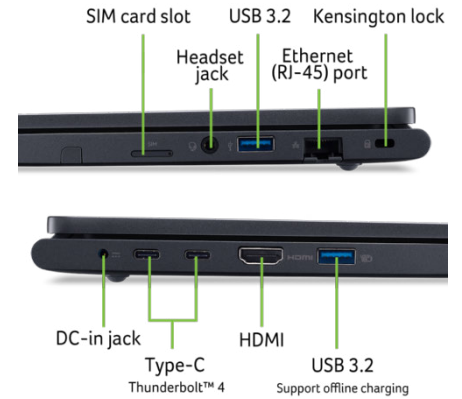

Acer TMP414-53-54VD

SPEZIFIKATIONEN

Bestellinformationen

Serie	Travelmate P4
Modellbezeichnung	TMP414-53-54VD
Artikelnummer	NX.B3YEG.002
EAN	4711121750014
Kurzbeschreibung	14" WUXGA IPS Display / Intel® Core™ i5-1335U / 16 GB DDR4 RAM / 512 GB SSD / Intel® Iris® Xe Grafik / Windows 11 Pro (64-bit) / Slate Blue

Betriebssystem

Betriebssystem	Windows 11 Professional (64-bit)

Gehäuse

Gehäuse / Farbe	Slate Blue
Serviceklappe	-
Abmessungen	319 (W) x 229 (D) x 18.9 (H) mm
Gewicht	1.4 kg
Passiv gekühlt (lüfterlos)	-

Display

Displaygröße	14"
Display-Typ	Acer ComfyView WUXGA IPS Display mit LED-Backlight
Display-Auflösung in Pixel	1.920 x 1.200
Seitenverhältnis	16:10

Prozessor und Chipsatz

Prozessor	Intel® Core™ i5-1335U Prozessor
Taktfrequenz	1,30 GHz Basistakt (Bis zu 4,60 GHz mit Intel® Turbo Boost Technologie)
Cache	12 MB Intel® Smart Cache
Anzahl Prozessorkerne / Threads	2 Performance-cores + 8 Efficient-cores / 12 Threads
Chipsatz	Integrated SOC

Speicher und Laufwerke

Arbeitsspeicher	16 GB DDR4 RAM
Arbeitsspeicherbelegung	1 x 16 GB DDR4 RAM
Maximaler Arbeitsspeicher	Bis zu 32 GB of DDR4 system memory, aufrüstbar bis zu 64 GB mit 2 soDIMM modules
Massenspeicher	512 GB PCIe NVMe Solid-State-Drive (SSD)
Optisches Laufwerk	-

Grafikkarte

Grafikkarte	Intel® Iris® Xe Grafik

Verbindungen

LAN	Intel® Ethernet Connection I219-LM Gigabit Ethernet
Wireless LAN	Intel® Wi-Fi 6E 802.11 ax/ac/a/b/g/n
Wireless WAN / SIM-Karte	LTE, Ja
Wireless Gigabit	Intel® Wireless Wi-Fi 6E AX211
Bluetooth	Bluetooth® 5.1
NFC	Nein

IO Anschlüsse

HDMI	HDMI® 2.0 port mit HDCP support
VGA	-
Displayport	über USB-C
Thunderbolt	Thunderbolt™ 4
USB 3.2	2x USB 3.2 Gen 1 (1x power-off USB charging)
USB 3.1	-
USB 3.0	-
USB 2.0	-
USB 4.0	-
Ethernet (RJ-45)	Ja
Kartenleser	MicroSD Kartenleser
Audio Anschluss	3,5 mm Kopfhörer-/Lautsprecherbuchse
Docking Anschluss	Ja

Eingabe

Tastatur	80-/81-/84-Tasten Acer Tastaturlayout mit Hintergrundbeleuchtung
Tastaturlayout	Deutsch (QWERTZ)
Tastatur hintergrundbeleuchtet	ja
Touchpad	Multi-Gesten-Touchpad