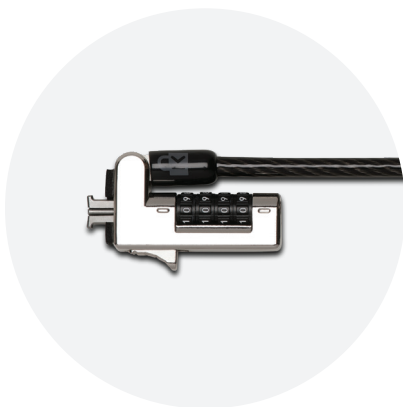

Ultradünne 2-in-1-Laptops lassen sich mit ihm flach und stabil aufstellen

Dank des flachen Schließkopfs hebt sich Ihr Gerät nicht vom Untergrund ab.

Starker Schließkopf mit Kabel

Geprüft und getestet nach den Standards der Branchenführer für Dreh- und Schleppmoment, Schutz vor Fremdkörpern, Lebenszyklus, Korrosion und andere Umgebungsbedingungen. Karbonstahlkabel mit Schnittschutz zur Verankerung an Schreib- oder Arbeitstischen und anderen Befestigungspunkten.

Einzigartiger Schließmechanismus

Seitlich ausführende "Haken" greifen an den Innenseiten des Sicherheits-Slots an und sorgen für eine starke Verbindung zwischen Geräterahmen und Schloss und damit für guten Diebstahlschutz.

Das Karbonstahlkabel widersteht Schnittkräften von mehr als 453 kg. Die Schutzhülle bietet Sicherheit und größere Mobilität bei gleichzeitigem Schutz der Oberflächen vor Kratzern.

Überprüfung der Kabeldrehung, Befestigung und Drehung des Schlossstift mit 8.000 Testzyklen.

Die Schließköpfe sind so konzipiert und getestet, dass sie extremen Temperaturen von -30 °C bis +65 °C standhalten.

Der Schließkopf wurde auf Stabilität und Festigkeit der Materialien geprüft. (Fallschäden, harte Stöße, Vibrationen und Korrosion)