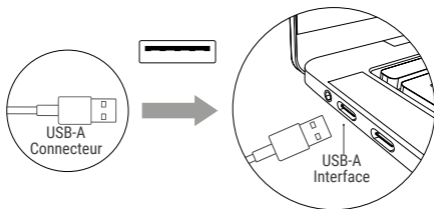

UK
CA

CE

A white rounded rectangular box containing a person recycling symbol on the left. To its right is a black arrow-shaped box with 'FR' in a white circle and the text 'Cet appareil et ses accessoires se recyclent'. Further right are two options: 'À DÉPOSER EN MAGASIN' with a shop icon, and 'À DÉPOSER EN DÉCHÈTERIE' with a recycling symbol icon. The word 'OU' is between the two options.

Ce hub USB vous permet d'élargir la connectivité de votre ordinateur portable, de votre UMPC (Ultra-Mobile Personal-Computer), de votre tablette, de votre smartphone ou de votre console portable.

Pour l'installation, vous avez besoin d'une prise USB-A disponible.