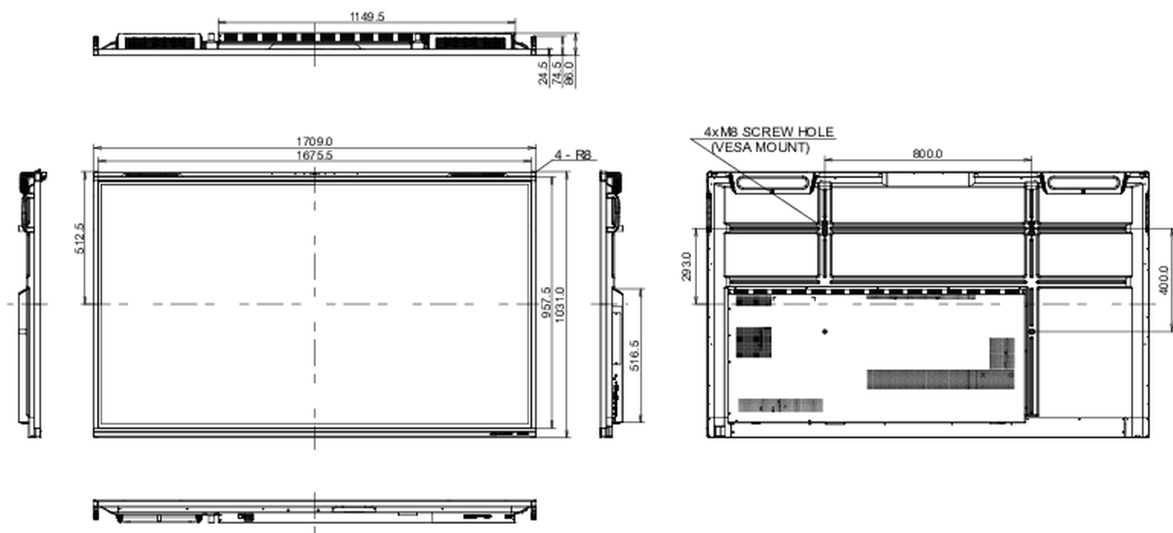

10 ABMESSUNGEN / GEWICHT

Produkt Abmessungen B x H x T	1709 x 1031 x 86mm
Verpackung Abmessungen B x H x T	1863 x 1148 x 225mm
Gewicht (ohne Verpackung)	51.5kg
Gewicht (inkl Verpackung)	60.8kg
EAN code	4948570122035