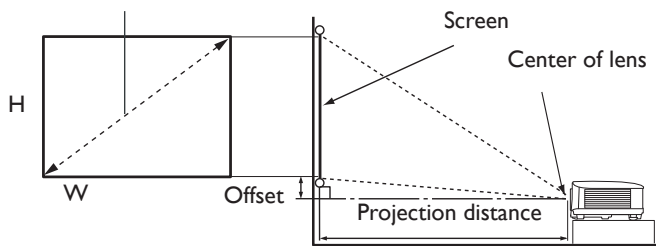

Input and Output Terminals

- 1 Audio Input (mini jack)
- 2 HDMI-1
- 3 HDMI-2
- 4 USB Type A (1.5A power)
- 5 Computer Input (D-sub 15pin, Female)
- 6 Monitor Output (D-sub 15pin, Female)
- 7 USB Type mini B (For FW upgrade)
- 8 S-Video
- 9 Audio Output (mini jack)
- 10 AC Power cord inlet
- 11 RS232 Input (D-sub 9pin, male)
- 12 Composite Video (RCA)
- 13 Kensington anti-theft lock slot

Dimensions

Distance Chart

4:3 Screen diagonal

The screen aspect ratio is 4:3 and the projected picture is in a 4:3 aspect ratio

Screen size				Distance from screen (mm)			Offset (mm)
Diagonal		H (mm)	W (mm)	Min distance (max. zoom)	Average	Max distance (min. zoom)	
inch	mm						
30	762	457	610	1195	1253	1311	45
40	1016	610	813	1593	1670	1748	61
50	1270	762	1016	1991	2088	2184	76
60	1524	914	1219	2390	2505	2621	91
70	1778	1067	1422	2788	2923	3058	107
80	2032	1219	1626	3186	3341	3495	122
90	2286	1372	1829	3584	3758	3932	137
100	2540	1524	2032	3983	4176	4369	152
110	2794	1676	2235	4381	4593	4806	168
120	3048	1829	2438	4779	5011	5243	183
130	3302	1981	2642	5178	5428	5679	198
140	3556	2134	2845	5576	5846	6116	213
150	3810	2286	3048	5974	6264	6553	229
160	4064	2438	3251	6372	6681	6990	244
170	4318	2591	3454	6771	7099	7427	259
180	4572	2743	3658	7169	7516	7864	274
190	4826	2896	3861	7567	7934	8301	290
200	5080	3048	4064	7965	8352	8738	305
250	6350	3810	5080	9957	10439	10922	381
300	7620	4572	6096	11948	12527	13106	457