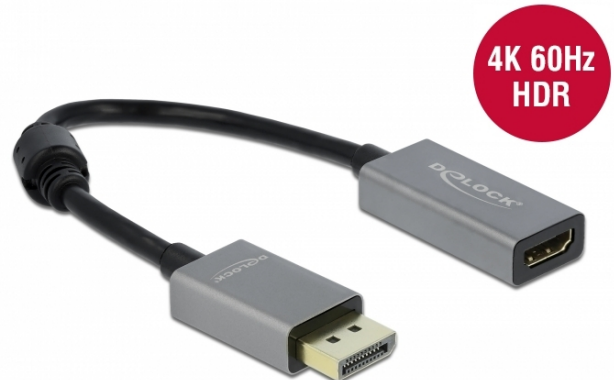

## Delock Adaptateur actif DisplayPort 1.4 à HDMI 4K 60 Hz (HDR)

### Description

Cet adaptateur Delock permet la connexion d'un moniteur HDMI à votre système via une interface DisplayPort disponible. L'adaptateur prend en charge les résolutions jusqu'à Ultra HD 4K à 60 Hz et est rétrocompatible avec Full-HD 1080p.

### Adaptateur actif

L'adaptateur assure une conversion active, il est donc également adapté aux cartes graphiques qui ne peuvent pas générer de signaux DP++.

22 cm

### Spécifications techniques

- Connecteurs :
  - 1 x DisplayPort mâle >
  - 1 x HDMI-A femelle
- Chipset : Parade PS186
- Spécification DisplayPort 1.4 et High Speed HDMI
- Convertisseur actif, pour les cartes graphiques avec sortie DP et DP++
- Sens du signal : Entrée DisplayPort > Sortie HDMI
- Section de câble :
  - Ligne de données 32 AWG
  - Ligne d'alimentation 28 AWG
- Diamètre du câble : env. 5 mm
- Connecteurs : plaqué or
- Boîtier métallique
- Transfert de signaux audio et vidéo
- Débit de données jusqu'à 18 Gbps
- Résolution jusqu'à 3840 x 2160 @ 60 Hz (selon le système et le matériel connecté)
- Prend en charge HDR
- Prend en charge HDCP 1.4 et 2.3
- 1 x noyau en ferrite
- Longueur du cordon sans connecteurs : env. 20 cm
- Couleur : gris / noir