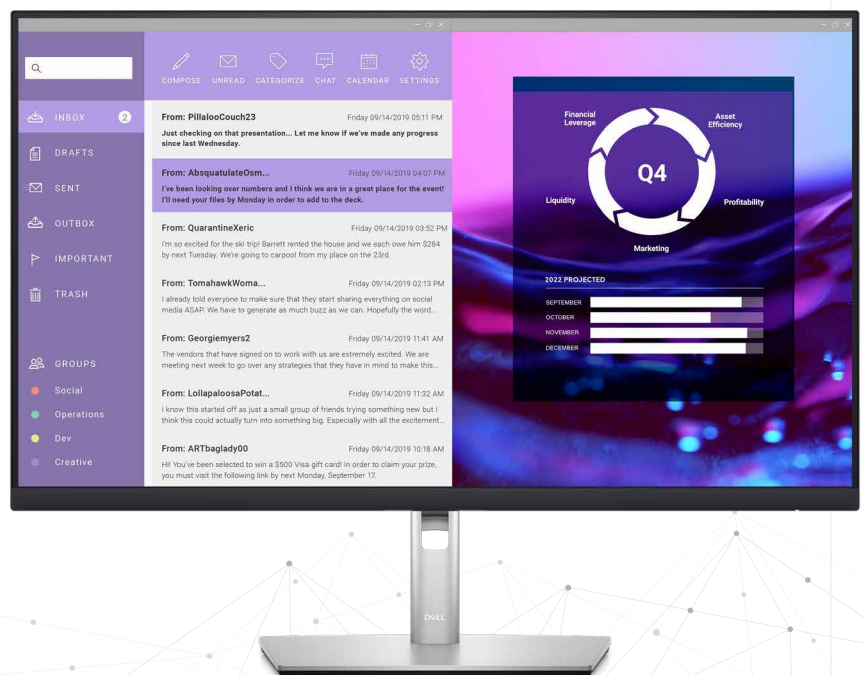

DELL 27-4K-USB-C-HUB-MONITOR – P2723QE

Höhere Produktivität

Dell Display Manager steigert die Produktivität im Alltag durch umfassende Management-Tools, die Ihnen eine optimale Bildwiedergabe, effiziente Anzeigeverwaltung und einfaches, müheloses Multitasking ermöglichen.

Rundum produktiv

Mit EasyArrange können Sie mehrere Anwendungen auf einem oder mehr Bildschirmen mit 38 voreingestellten Fensterpartitionen einfach nebeneinander anordnen und bis zu fünf Fenster individuell anpassen. Besser kann Multitasking nicht funktionieren.

Der Schlüssel zu mehr Komfort

Mit Tastenkombinationen sparen Sie noch mehr Zeit, da sich die Einstellungen für das Displaymanagement ganz einfach konfigurieren lassen und Sie schneller loslegen können.

Nahtlose Übergänge

Die Auto-Restore-Funktion merkt sich, wo Sie aufgehört haben, sodass Sie Ihre Arbeit genau an dieser Stelle wieder aufnehmen können – sogar nachdem Sie die Verbindung getrennt haben.

Mehr Management-möglichkeiten

In Asset Management-Berichten können IT-Manager alle Monitordaten schnell erfassen und nachverfolgen sowie mehrere Monitore in einem einzigen Einrichtungsschritt konfigurieren.

Weitere Informationen
[Dell Display Manager.](#)