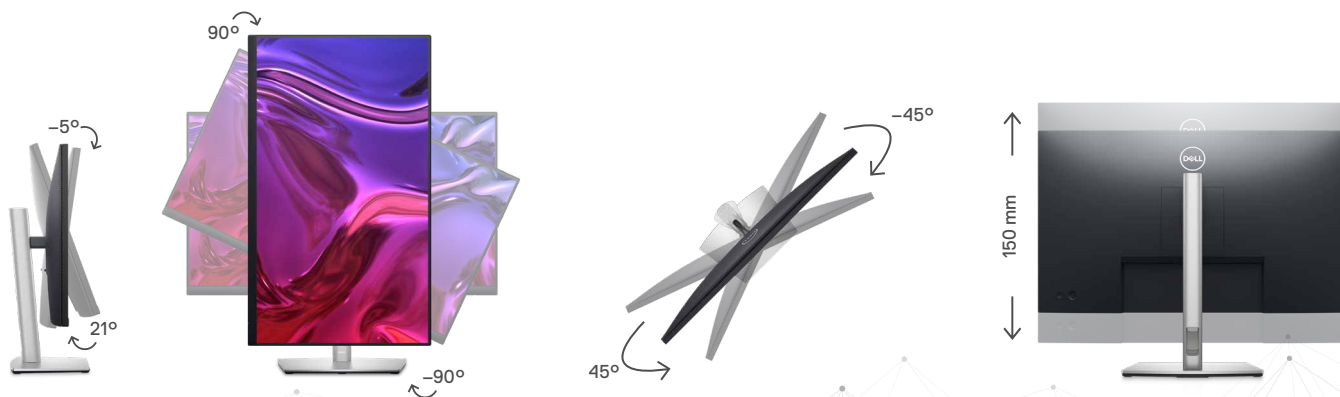

Funktionales Design

Der Monitor bietet ein Design mit ultradünem Rahmen an 3 Seiten, einen kleinen Standfuß und eine verbesserte Kabelführung, damit Ihr Schreibtisch zu Hause oder im Büro stets aufgeräumt ist.

MONITOR DER P SERIE

DELL 27-4K-USB-C-HUB-MONITOR – P2723QE

Für Sie entwickelt.

Diese eleganten Monitore verfügen über einen kleinen Standfuß und eine intelligente Kabelführung. Die Kabel sind im Standrohr versteckt, damit Ihr Schreibtisch im Büro oder Homeoffice stets aufgeräumt ist.

Zweckmäßiges Design

Alle Kabel verlaufen unsichtbar durch die kleine Basis und das elegante Kabelführungssystem im Standrohr des Monitors.

Einfache Joystick-Steuerung

Navigieren Sie durch das Bildschirmmenü und passen Sie die Einstellungen mit der einfach zu bedienenden Joystick-Steuerung an.

Machen Sie es sich bequem

Genießen Sie individuellen Komfort durch Neigen, Drehen, Schwenken und Anpassen der Höhe Ihres Monitors (max. 150 mm).

DELL 27-4K-USB-C-HUB-MONITOR – P2723QE

Höhere Produktivität