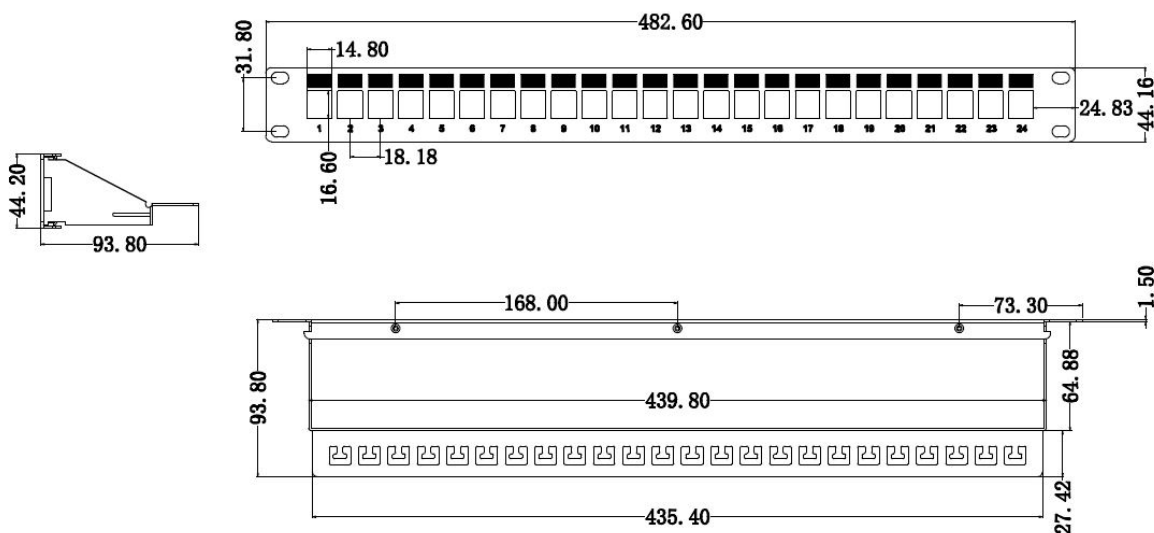

Allgemeine Daten

Mit Buchsen/Kupplungen	Nein
Anzahl der Höheneinheiten (HE)	1 HE
Material	Metall
Art des Steckverbindersystems	Keystone

General data

EMV-Ausführung	Nein
Höhe	44,2 mm

Abmessungen

Dieses Datenblatt wurde maschinell am 13-05-2024 erzeugt. Technische Änderungen vorbehalten.

DATENBLATT

Verteilerfeld 19" 1HE, 24-Port, Metall, grau RAL7035

Breite 482,6 mm

Dimensions

Tiefe 93,8 mm

Verfügbare Varianten

ArtNr.	Bezeichnung	Farbe	Anzahl der Steckverbinderöffnungen	Bestückung
37578.1V2	Verteilerfeld 19" 1HE, 24-Port, Metall, grau RAL7035	grau	24	Ohne

Zeichnungen

Dieses Datenblatt wurde maschinell am 13-05-2024 erzeugt. Technische Änderungen vorbehalten.