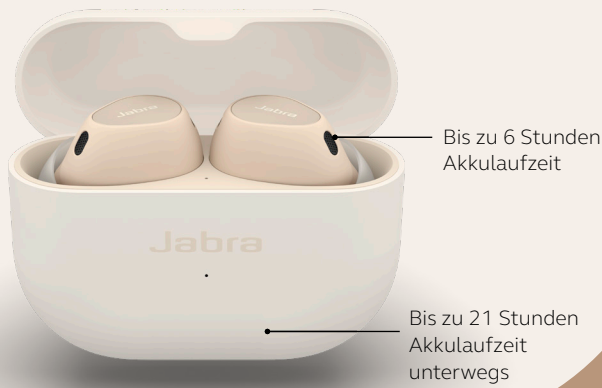

AUFLADEN

PAIRING

Halte zum Pairen die Tasten an beiden Earbuds 3 Sekunden lang gedrückt und rufe anschließend das Bluetooth-Menü deines Smartphones auf. Mit Fast Pair fragt das Android-Smartphone sofort, ob es eine Verbindung zu deinen Earbuds herstellen soll, sobald sie sich in der Nähe befinden.

TELEFONIEREN

LINKS

1 x drücken

2 x drücken

Gedrückt halten

RECHTS

1 x drücken

2 x drücken

Gedrückt halten

MUSIK HÖREN

LINKS

(ANC, HearThrough-Funktion) 1 x drücken

(Sprachassistent oder Spotify Tap)³ 2 x drücken

Gedrückt halten

RECHTS

1 x drücken + Gedrückt halten

2 x drücken

3 x drücken

Tippe zum Ausschalten auf beide Tasten gleichzeitig. Drücke zum Einschalten die Tasten. Informationen zu den Tastenfunktionen, wenn du die Earbuds einzeln verwendest (Mono-Modus), findest du im Benutzerhandbuch.

FEATURES

VORTEILE