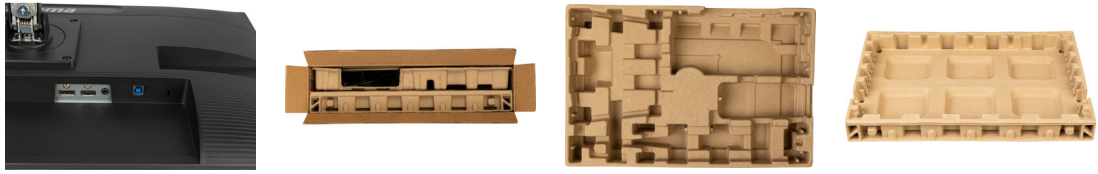

Alle Warenzeichen sind eingetragene Handelsmarken. Irrtum und Änderungen in den Spezifikationen vorbehalten. Alle LCD's erfüllen die ISO-9241-307:2008 Pixelfehlerklasse. © Iiyama Corporation. ALL RIGHTS RESERVED