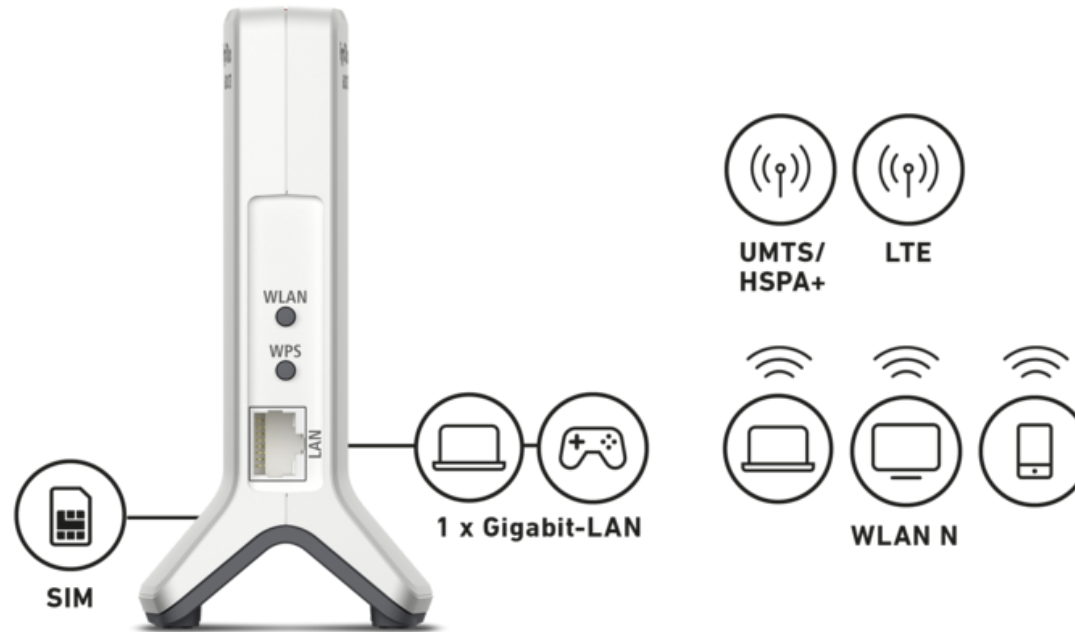

FRITZ!Box 6820 LTE

Données techniques

Données techniques