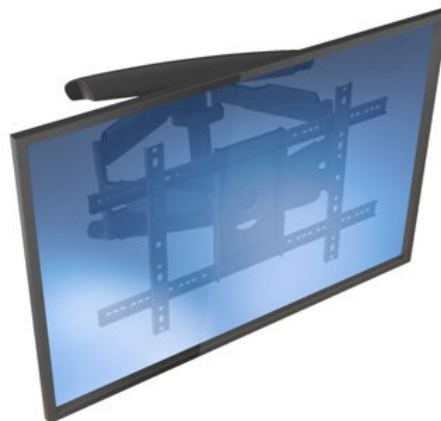

## Muurbeugel voor platte tv - volledig beweegbaar - robuust staal

Product ID: FPWARTB2

Maximaliseer uw ruimte en maak een indrukwekkende schermconfiguratie. Deze volledig verstelbare tv-muurbeugel ondersteunt platte tv's van 32 tot 70 inch, met een maximumgewicht van 45 kg.

## **Bespaar ruimte**

Monteer uw platte tv op een plaats die handig is voor bezoekers, klanten en werknemers, en maak waardevolle ruimte vrij. De muurbeugel is ideaal voor een lobby, vergaderruimte of andere plaats. De tv-wandmontagesteun heeft ook een geïntegreerd kabelbeheer zodat kabels netjes buiten het zicht worden gehouden.

## **Volledige verstelling**

De tv-muurbeugel heeft twee armen die tot 517 mm vanaf de wand uitsteken voor een breed bewegingsbereik en kan in verschillende standen en hoeken worden ingesteld. De armen kunnen ook tegen de wand worden ingeklapt, waardoor u uw tv op minimale afstand (57 mm) van de wand kunt zetten.

U kunt uw tv ook +90 / -90 ° draaien en +5° / -8° kantelen, zodat de kijkhoek van uw tv op uw publiek kan worden aangepast. En met de kantelfunctie kunt u de tv zo verstellen dat u deze comfortabel op elke hoogte kunt bekijken. De geïntegreerde waterpas kan worden gebruikt om uw tv 5° rechts- of linksom te draaien, zodat deze precies horizontaal staat.