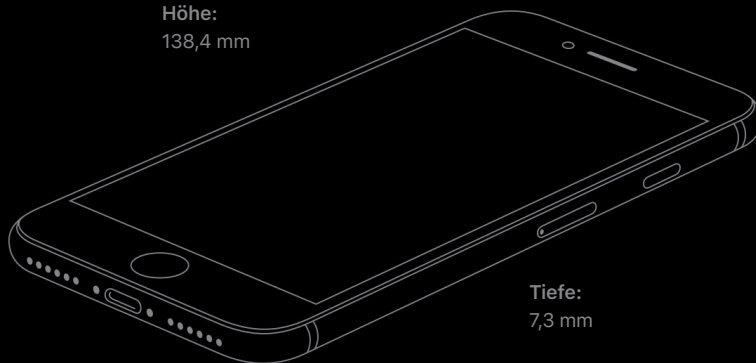

# Technische Daten

Schwarz, Weiß, (PRODUCT)<sup>RED</sup>

Kapazität

64 GB

128 GB

256 GB

Abmessungen  
und Gewicht

Höhe:  
138,4 mm

Breite:  
67,3 mm

Tiefe:  
7,3 mm

Gewicht: 148 g

## Display

iPhone SE

iPhone 11

Retina HD Display

4,7" Widescreen LCD Multi-Touch Display  
(11,94 cm Diagonale) mit IPS Technologie

1334 x 750 Pixel bei 326 ppi

Typisches Kontrastverhältnis: 1400:1

True Tone Display