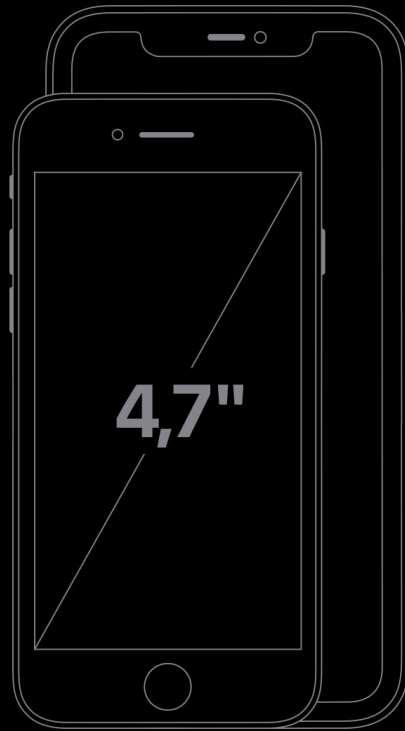

## iPhone SE

# Technische Daten

Schwarz, Weiß, (PRODUCT)<sup>RED</sup>

Kapazität

64 GB

128 GB

256 GB

Abmessungen  
und Gewicht

Höhe:  
138,4 mm

Breite:  
67,3 mm

Tiefe:  
7,3 mm

Gewicht: 148 g

## Display

iPhone SE

iPhone 11

Retina HD Display

4,7" Widescreen LCD Multi-Touch Display  
(11,94 cm Diagonale) mit IPS Technologie

1334 x 750 Pixel bei 326 ppi

Typisches Kontrastverhältnis: 1400:1

True Tone Display