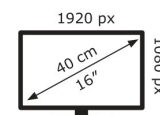

ASUS

MB16AMTR

10 kWh/1000h

2019/2013

Technische Daten ZenScreen MB16AMTR

Bildschirm	
Bildschirmdiagonale:	39,6 cm (15.6")
Display-Auflösung:	1920 x 1080 Pixel
Natives Seitenverhältnis:	16:9
Bildschirmtechnologie:	LCD
Touchscreen:	Ja
HD-Typ:	Full HD
Panel-Typ:	IPS
Bildschirmform:	Flach
Kontrastverhältnis:	700:1
Maximale Bildwiederholrate:	60 Hz
Anzahl der Farben des Displays:	260000 colours
LED-Hintergrundbeleuchtung:	Ja
Typ der Hintergrundbeleuchtung:	LED
Helligkeit (typisch):	250 cd/m ²
Reaktionszeit:	5 ms
Blendfreier Bildschirm:	Ja
Bildwinkel, horizontal:	170°
Bildwinkel, vertikal:	170°
Pixel Abstand:	0,179 x 0,179 mm
Sichtbare Größe (horizontal):	34,4 cm
Sichtbare Größe (vertikal):	19,4 cm
Digital horizontale Frequenz:	24 – 83 kHz
Digital vertikale Frequenz:	50 – 61 Hz

Gewicht und Abmessungen	
Gerätebreite (inkl. Fuß):	359,9 mm

Gerätetiefe (inkl. Fuß):	11,9 mm
Gerätehöhe (inkl. Fuß):	226,8 mm
Breite (ohne Standfuß):	359,9 mm
Tiefe (ohne Standfuß):	11,9 mm
Höhe (ohne Standfuß):	226,8 mm
Gewicht (ohne Ständer):	1,15 kg

Verpackungsdaten	
Verpackungsbreite:	488 mm
Verpackungstiefe:	88 mm
Verpackungshöhe:	298 mm
Paketgewicht:	2,29 kg
Verpackungsart:	Box

Ergonomie	
Kabelsperr-Slot:	Nein
Höhenverstellung:	Nein
Neigungsverstellung:	Ja
Neigungswinkelbereich:	15 – 35°