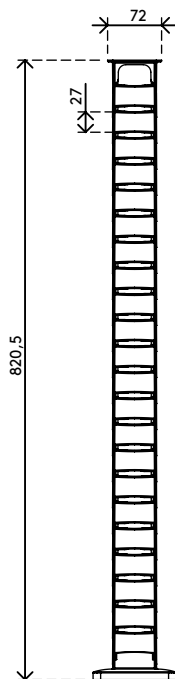

34.450

Addit vertebra passacavi 82 cm – scrivania 450

La vertebra per cavi Addit è realizzata in PP riciclato al 100% e introduce una nuova gamma di prodotti sostenibili. Con questa vertebra passacavi, i cablaggi possono essere facilmente gestiti su scrivanie alte fino a 82 cm. La piastra zavorrata alla base fornisce ulteriore stabilità e garantisce che la vertebra rimanga dritta.

Cercate una soluzione perfettamente coordinata per i vostri interni? Possiamo adattare esattamente il colore e la lunghezza alle vostre esigenze.

- Riordina i cavi sotto la scrivania
- Facile regolazione mediante l'aggiunta o la rimozione di elementi
- Adatto per altezze della scrivania fino a 820 mm
- PP (polipropilene) riciclato al 100 %
- Adatto per 18 cavi da 7 mm
- Base zavorrata
- Lunghezza: 825 mm
- Prodotto nei Paesi Bassi: Design e qualità olandese
- Include adesivo e viti per il fissaggio della vertebra passacavi alla scrivania
- Approvato per il programma di ritiro Dataflex