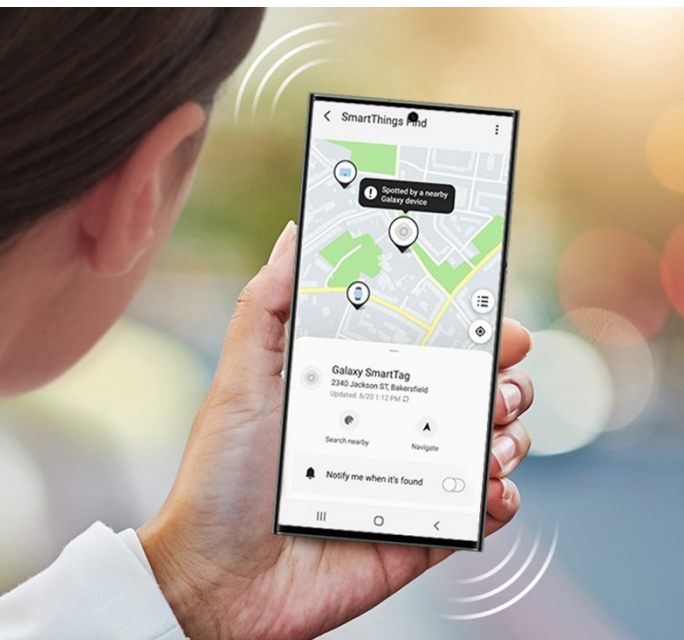

12:00

Das Versteckspiel kann ausfallen

Der Magen knurrt und es wird höchste Zeit, etwas Leckeres einzukaufen. Doch wo verstecken sich jetzt nur die Haustürschlüssel? Zum Glück hast du ein Galaxy SmartTag am Schlüsselbund befestigt. Öffne die SmartThings-App^d auf dem Galaxy S23 Ultra und sehe genau, wo sie sich befinden. Da sind sie ... im Garten verloren.