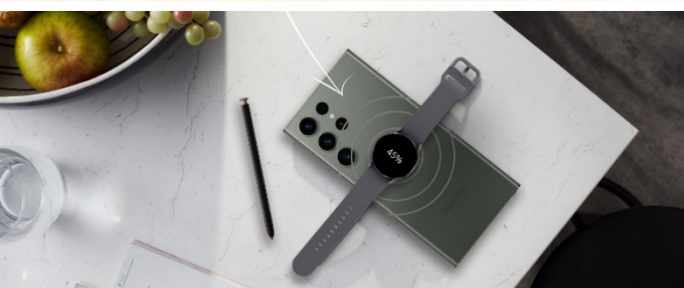

12:45

Der kleine Energieschub zwischendurch

Während du dir dein Mittagessen vorbereitest und nochmal schnell deine Mails auf dem Galaxy Tab S8 Ultra checkst, könnte auch deine Galaxy Watch5 neue Energie vertragen. Zum Glück ist das Galaxy S23 Ultra ein Energiebündel: Lege die Smartwatch auf die Rückseite des Smartphones, um sie mit Wireless PowerShare^e schnell und kabellos wieder aufzuladen.