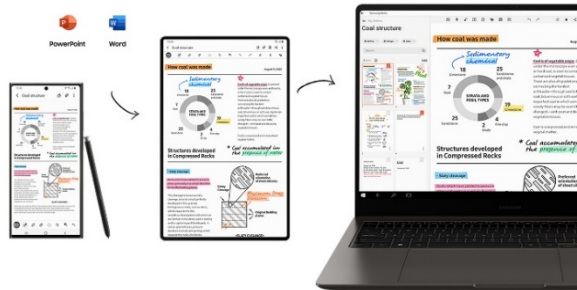

18:00

Jede Menge Spaß dabei

Du bist noch nicht ganz fertig mit der Arbeit und musst schon los? Kein Problem. Mit deinem Galaxy Tab S8 Ultra erledigst du deine Aufgaben auch einfach von unterwegs. Nach der letzten E-Mail steht einem entspannten Abend im Park nichts mehr im Wege. Ein Freund hat die Urlaubsfotos der letzten Jahre auf der kompakten Portable SSD T7 mitgebracht. Dank der hohen Übertragungsgeschwindigkeit der SSD landen 1.000 hochauflösende Fotos in wenigen Sekunden auf deinem Galaxy Tab S8 Ultra, damit ihr sie euch auf dem großen Bildschirm anschauen könnt.