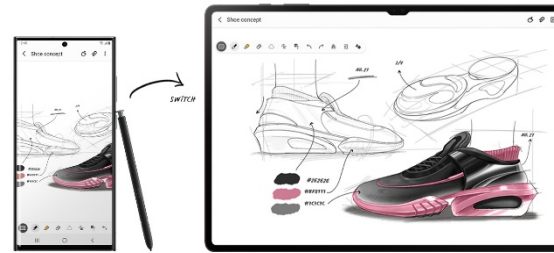

12:00

Das Versteckspiel kann ausfallen

Der Magen knurrt und es wird höchste Zeit, etwas Leckeres einzukaufen. Doch wo verstecken sich jetzt nur die Haustürschlüssel? Zum Glück hast du ein Galaxy SmartTag am Schlüsselbund befestigt. Öffne die SmartThings-App^d auf dem Galaxy S23 Ultra und sehe genau, wo sie sich befinden. Da sind sie ... im Garten verloren.