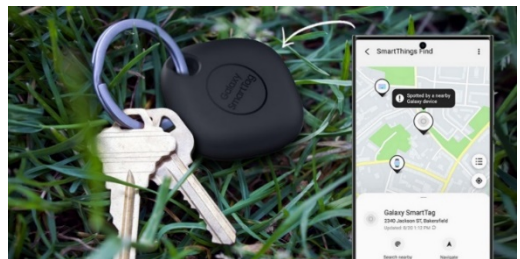

## Einfach nahtlos anknüpfen

Wieder zuhause kannst du sofort zum S Pen greifen und auf dem großen Display des Galaxy Tab S8 Ultra deine Ideen in Form bringen. Denn Samsung Notes synchronisiert<sup>c</sup> Inhalte automatisch auf allen kompatiblen Geräten, sodass du keine Zeit damit verlierst, Daten mühsam hin und her zu schieben.

## Das Versteckspiel kann ausfallen

Der Magen knurrt und es wird höchste Zeit, etwas Leckeres einzukaufen. Doch wo verstecken sich jetzt nur die Haustürschlüssel? Zum Glück hast du ein Galaxy SmartTag am Schlüsselbund befestigt. Öffne die SmartThings-App<sup>d</sup> auf dem Galaxy S23 Ultra und sehe genau, wo sie sich befinden. Da sind sie ... im Garten verloren.