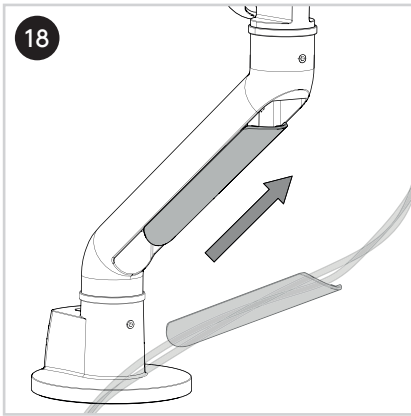

310 mm
(12,2")

+60°/-15°

+90°/-90°

+90°/-90°

1000 mm
(39,4")

75 x 75/
100 x 100

5 - 15 kg
(11,0 - 33,0 lb)

Parts/Onderdelen/Teile/Pièces/Parti/Partes

 1x	 1x	 1x	 1x	 M8x85 1x	 1x	 1x	 M4x12 4x
 6mm 1x	 3 & 4mm 1x						

Optional tools for step b3/Optioneel gereedschap voor stap b3/Optionale Werkzeuge für Schritt b3
 Outils optionnels pour l'étape b3 /Strumenti facoltativi per il passaggio b3/Herramientas opcionales para el paso b3