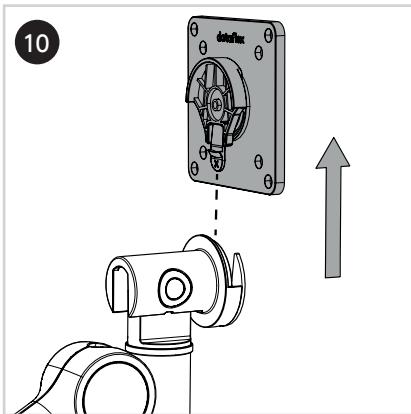

310 mm
(12,2")

+60°/-15°

+90°/-90°

+90°/-90°

1000 mm
(39,4")

75 x 75/
100 x 100

5 - 15 kg
(11,0 - 33,0 lb)

Parts/Onderdelen/Teile/Pièces/Parti/Partes

 1x	 1x	 1x	 1x	 M8x85 1x	 1x	 1x	 M4x12 4x
 6mm 1x	 3 & 4mm 1x						

Optional tools for step b3/Optioneel gereedschap voor stap b3/Optionale Werkzeuge für Schritt b3
 Outils optionnels pour l'étape b3 /Strumenti facoltativi per il passaggio b3/Herramientas opcionales para el paso b3