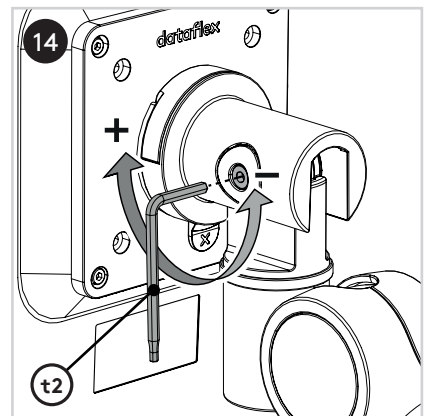

310 mm
(12,2")

+60°/-15°

+90°/-90°

+90°/-90°

1000 mm
(39,4")

75 x 75/
100 x 100

5 - 15 kg
(11,0 - 33,0 lb)

Parts/Onderdelen/Teile/Pièces/Parti/Partes

 1x	 1x	 1x	 1x	 M8x85 1x	 1x	 1x	 M4x12 4x
 6mm 1x	 3 & 4mm 1x						

Optional tools for step b3/Optioneel gereedschap voor stap b3/Optionale Werkzeuge für Schritt b3
 Outils optionnels pour l'étape b3 /Strumenti facoltativi per il passaggio b3/Herramientas opcionales para el paso b3