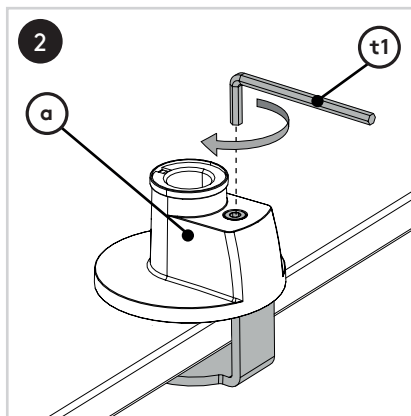

310 mm
(12,2")

+60°/-15°

+90°/-90°

+90°/-90°

1000 mm
(39,4")

75 x 75/
100 x 100

5 - 15 kg
(11,0 - 33,0 lb)

Parts/Onderdelen/Teile/Pièces/Parti/Partes

 1x	 1x	 1x	 1x	 M8x85 1x	 1x	 1x	 M4x12 4x
 6mm 1x	 3 & 4mm 1x						

Optional tools for step b3/Optioneel gereedschap voor stap b3/Optionale Werkzeuge für Schritt b3
 Outils optionnels pour l'étape b3 /Strumenti facoltativi per il passaggio b3/Herramientas opcionales para el paso b3