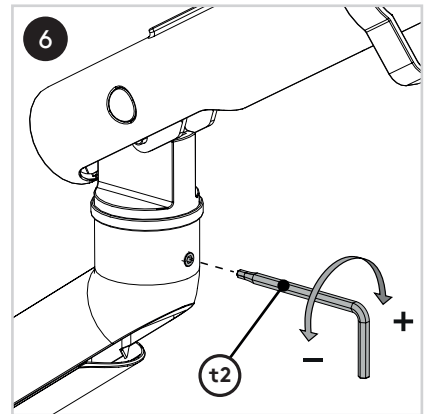

310 mm
(12,2")

+60°/-15°

+90°/-90°

+90°/-90°

1000 mm
(39,4")

75 x 75/
100 x 100

5 - 15 kg
(11,0 - 33,0 lb)

Parts/Onderdelen/Teile/Pièces/Parti/Partes

 1x	 1x	 1x	 1x	 M8x85 1x	 1x	 1x	 M4x12 4x
 6mm 1x	 3 & 4mm 1x						

Optional tools for step b3/Optioneel gereedschap voor stap b3/Optionale Werkzeuge für Schritt b3
 Outils optionnels pour l'étape b3 /Strumenti facoltativi per il passaggio b3/Herramientas opcionales para el paso b3