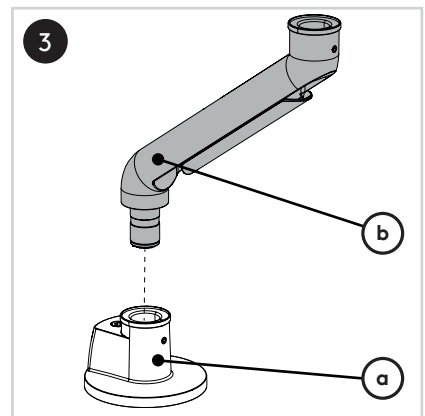

310 mm
(12,2")

+60°/-15°

+90°/-90°

+90°/-90°

1000 mm
(39,4")

75 x 75/
100 x 100

5 - 15 kg
(11,0 - 33,0 lb)

Parts/Onderdelen/Teile/Pièces/Parti/Partes

 1x	 1x	 1x	 1x	 M8x85 1x	 1x	 1x	 M4x12 4x
 6mm 1x	 3 & 4mm 1x						

Optional tools for step b3/Optioneel gereedschap voor stap b3/Optionale Werkzeuge für Schritt b3
 Outils optionnels pour l'étape b3 /Strumenti facoltativi per il passaggio b3/Herramientas opcionales para el paso b3