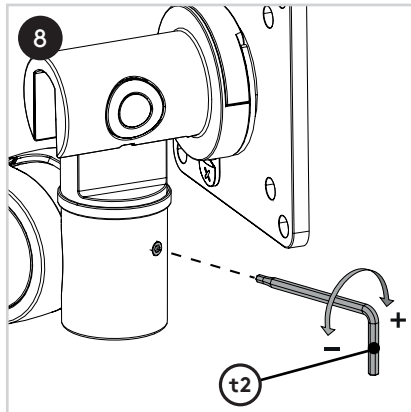

310 mm
(12,2")

+60°/-15°

+90°/-90°

+90°/-90°

1000 mm
(39,4")

75 x 75/
100 x 100

5 - 15 kg
(11,0 - 33,0 lb)

Parts/Onderdelen/Teile/Pièces/Parti/Partes

 1x	 1x	 1x	 1x	 M8x85 1x	 1x	 1x	 M4x12 4x
 6mm 1x	 3 & 4mm 1x						

Optional tools for step b3/Optioneel gereedschap voor stap b3/Optionale Werkzeuge für Schritt b3
 Outils optionnels pour l'étape b3 /Strumenti facoltativi per il passaggio b3/Herramientas opcionales para el paso b3