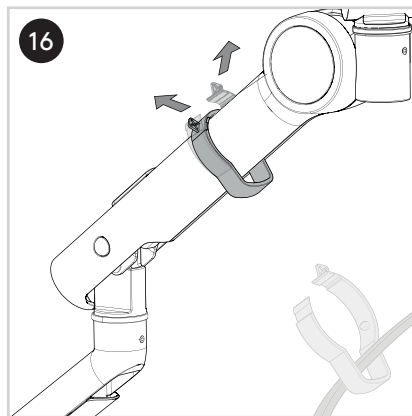

310 mm
(12,2")

+60°/-15°

+90°/-90°

+90°/-90°

1000 mm
(39,4")

75 x 75/
100 x 100

5 - 15 kg
(11,0 - 33,0 lb)

Parts/Onderdelen/Teile/Pièces/Parti/Partes

 1x	 1x	 1x	 1x	 M8x85 1x	 1x	 1x	 M4x12 4x
 6mm 1x	 3 & 4mm 1x						

Optional tools for step b3/Optioneel gereedschap voor stap b3/Optionale Werkzeuge für Schritt b3
 Outils optionnels pour l'étape b3 /Strumenti facoltativi per il passaggio b3/Herramientas opcionales para el paso b3