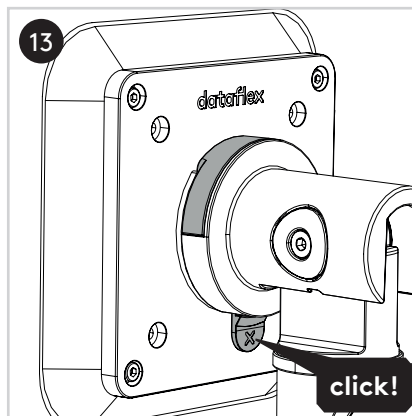

310 mm
(12,2")

+60°/-15°

+90°/-90°

+90°/-90°

1000 mm
(39,4")

75 x 75/
100 x 100

5 - 15 kg
(11,0 - 33,0 lb)

Parts/Onderdelen/Teile/Pièces/Parti/Partes

 1x	 1x	 1x	 1x	 M8x85 1x	 1x	 1x	 M4x12 4x
 6mm 1x	 3 & 4mm 1x						

Optional tools for step b3/Optioneel gereedschap voor stap b3/Optionale Werkzeuge für Schritt b3
 Outils optionnels pour l'étape b3 /Strumenti facoltativi per il passaggio b3/Herramientas opcionales para el paso b3