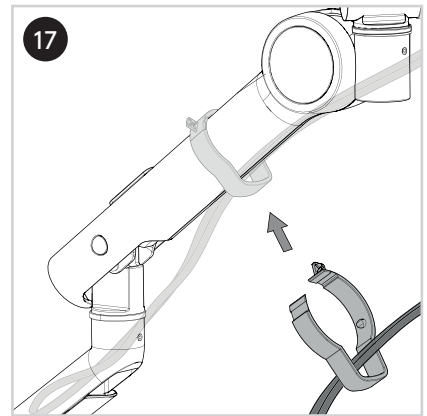

310 mm
(12,2")

+60°/-15°

+90°/-90°

+90°/-90°

1000 mm
(39,4")

75 x 75/
100 x 100

5 - 15 kg
(11,0 - 33,0 lb)

Parts/Onderdelen/Teile/Pièces/Parti/Partes

 1x	 1x	 1x	 1x	 M8x85 1x	 1x	 1x	 M4x12 4x
 6mm 1x	 3 & 4mm 1x						

Optional tools for step b3/Optioneel gereedschap voor stap b3/Optionale Werkzeuge für Schritt b3
 Outils optionnels pour l'étape b3 /Strumenti facoltativi per il passaggio b3/Herramientas opcionales para el paso b3