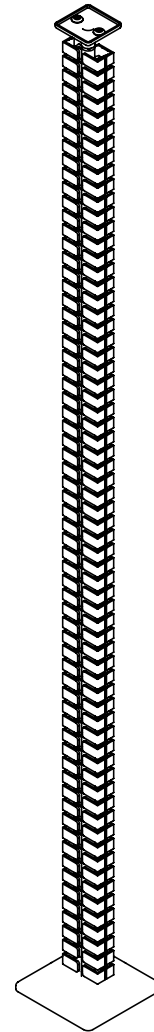

addit

Addit Kabelwurm Sitz-Steh 373

2018/11/29

34.373

370 x 290 x 62 mm

1 pcs

schwarz

0,845 kg

805410343736