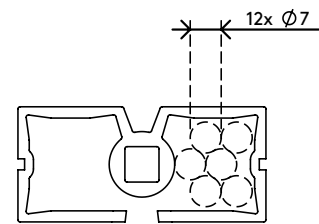

addit

Addit Kabelwurm Sitz-Steh 373

2018/11/29

34.373

370 x 290 x 62 mm

1 pcs

schwarz

0,845 kg

805410343736