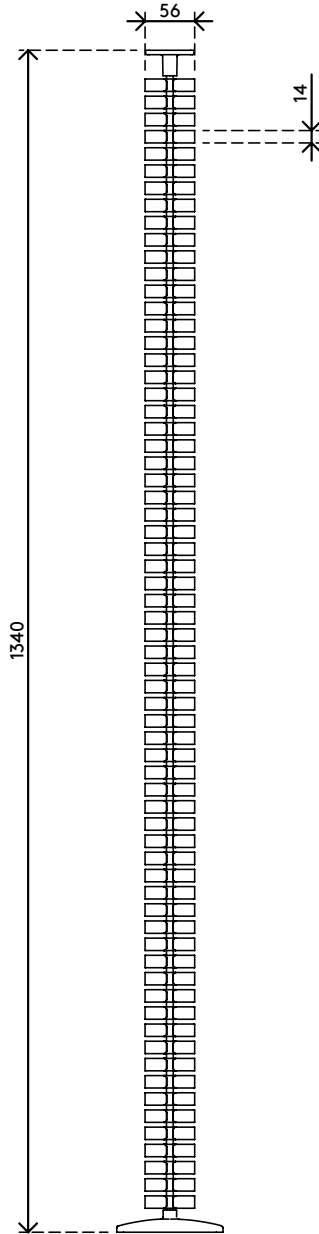

addit

Addit Kabelwurm Sitz-Steh 373

2018/11/29

34.373

370 x 290 x 62 mm

1 pcs

schwarz

0,845 kg

805410343736