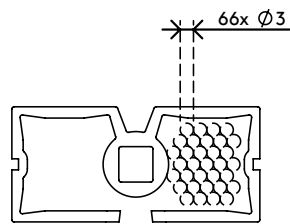

addit

Addit Kabelwurm Sitz-Steh 373

2018/11/29

34.373

370 x 290 x 62 mm

1 pcs

schwarz

0,845 kg

805410343736