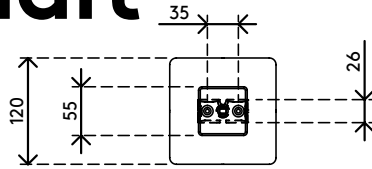

addit

Addit Kabelwurm Sitz-Steh 373

2018/11/29

34.373

370 x 290 x 62 mm

1 pcs

schwarz

0,845 kg

805410343736