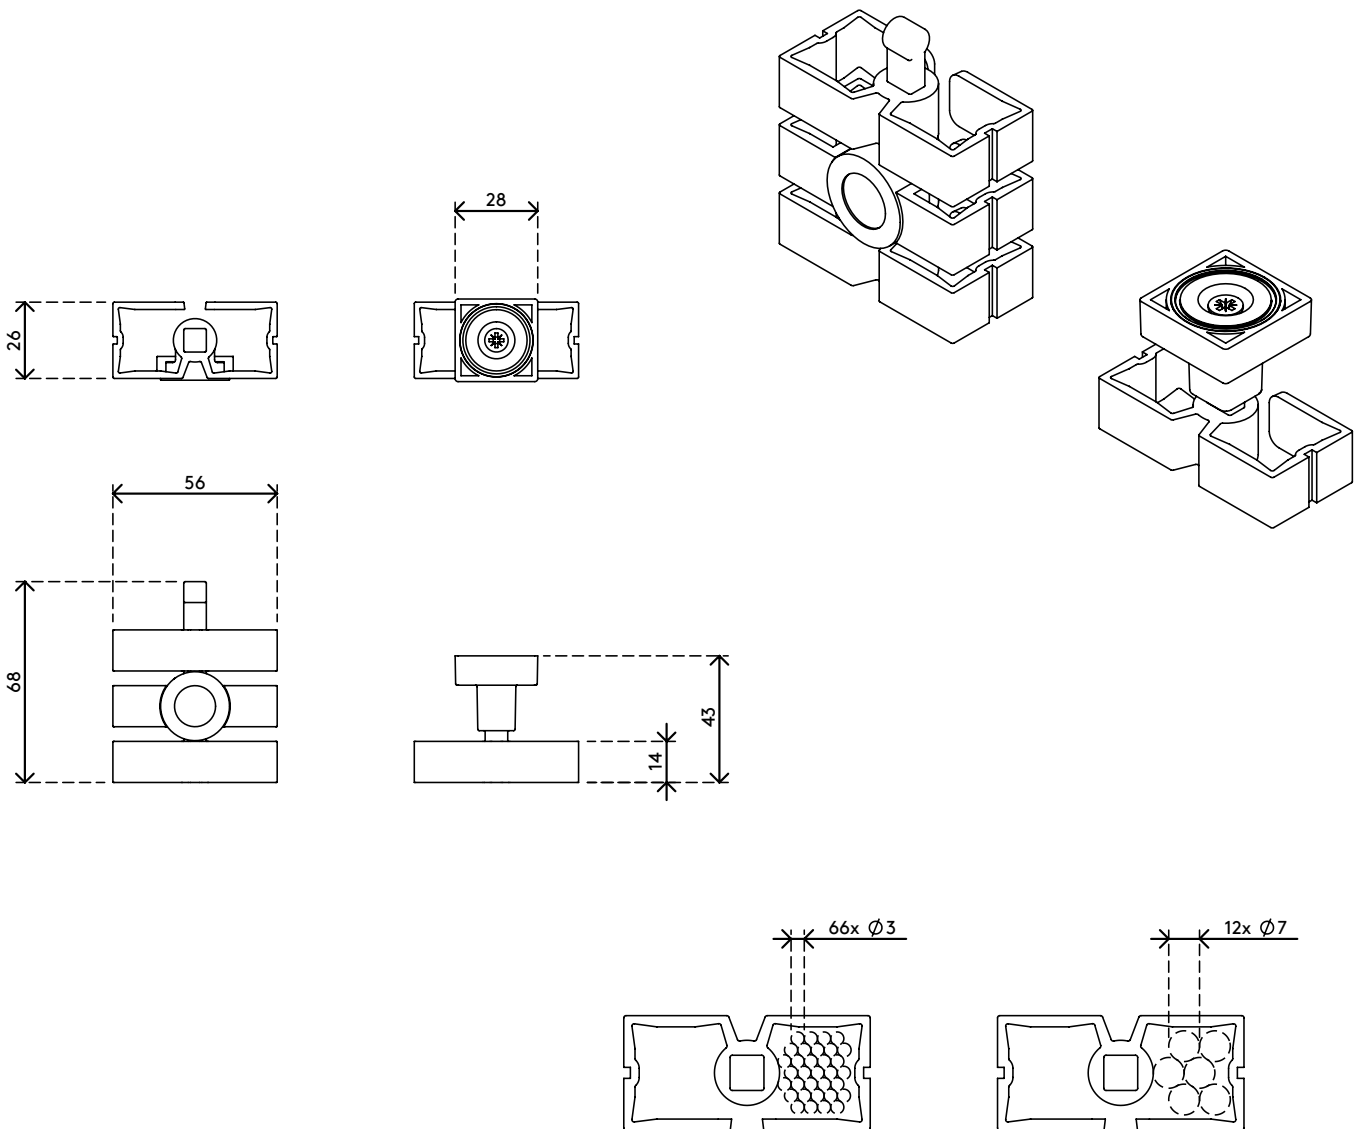

## Addit guide-câbles assis-debout - set magnétique 383

Le set de fixation magnétique permet d'installer le Addit guide-câbles assis-debout sans perdre de temps avec des vis. Il s'attache simplement à un support en métal sous l'ordinateur de bureau. Pour les bureaux avec des pieds ou des traverses en métal, le set de fixation est livré avec un élément intermédiaire qui peut être ajouté au guide-câbles à anneaux assis-debout pour le guider proprement le long d'une traverse/d'un pied en métal.

Attention: Addit guide-câbles assis-debout 373 non inclus

- Kit de montage Addit guide-câbles assis-debout
- Fixation magnétique via des éléments supérieurs et intermédiaires
- Améliore le guidage du guide-câbles
- Pour une utilisation sur des bureaux où une installation avec des vis n'est pas possible

# 34.383

 182 x 125 x 30 mm

 1 pcs

 noir

 0,090 kg

 805410343835