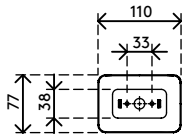

## Addit vertebra passacavi 82 cm – scrivania 452

La vertebra per cavi Addit è realizzata in PP riciclato al 100% e introduce una nuova gamma di prodotti sostenibili. Con questa vertebra passacavi, i cablaggi possono essere facilmente gestiti su scrivanie alte fino a 82 cm. La piastra zavorrata alla base fornisce ulteriore stabilità e garantisce che la vertebra rimanga dritta.

Cercate una soluzione perfettamente coordinata per i vostri interni? Possiamo adattare esattamente il colore e la lunghezza alle vostre esigenze.

- Riordina i cavi sotto la scrivania
- Facile regolazione mediante l'aggiunta o la rimozione di elementi
- Adatto per altezze della scrivania fino a 820 mm
- PP (polipropilene) riciclato al 100 %
- Adatto per 18 cavi da 7 mm
- Base zavorrata
- Lunghezza: 825 mm
- Prodotto nei Paesi Bassi: Design e qualità olandese
- Include adesivo e viti per il fissaggio della vertebra passacavi alla scrivania
- Approvato per il programma di ritiro Dataflex