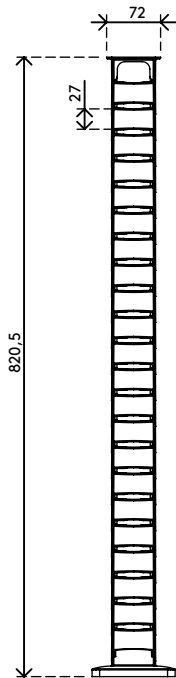

## Addit vertebra passacavi 82 cm – scrivania 452

La vertebra per cavi Addit è realizzata in PP riciclato al 100% e introduce una nuova gamma di prodotti sostenibili. Con questa vertebra passacavi, i cablaggi possono essere facilmente gestiti su scrivanie alte fino a 82 cm. La piastra zavorrata alla base fornisce ulteriore stabilità e garantisce che la vertebra rimanga dritta.

Cercate una soluzione perfettamente coordinata per i vostri interni? Possiamo adattare esattamente il colore e la lunghezza alle vostre esigenze.

- Riordina i cavi sotto la scrivania
- Facile regolazione mediante l'aggiunta o la rimozione di elementi
- Adatto per altezze della scrivania fino a 820 mm
- PP (polipropilene) riciclato al 100 %
- Adatto per 18 cavi da 7 mm
- Base zavorrata
- Lunghezza: 825 mm
- Prodotto nei Paesi Bassi: Design e qualità olandese
- Include adesivo e viti per il fissaggio della vertebra passacavi alla scrivania
- Approvato per il programma di ritiro Dataflex