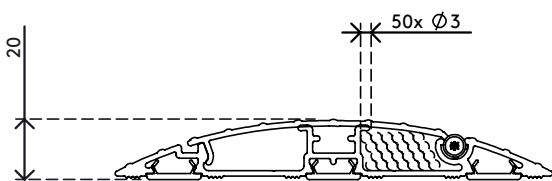

addit

Addit kabelbeschermer 60 cm - recht 402

2020/02/26

31.402

635 x 180 x 45 mm

1 pcs

zilver

1,3 kg

805410314026