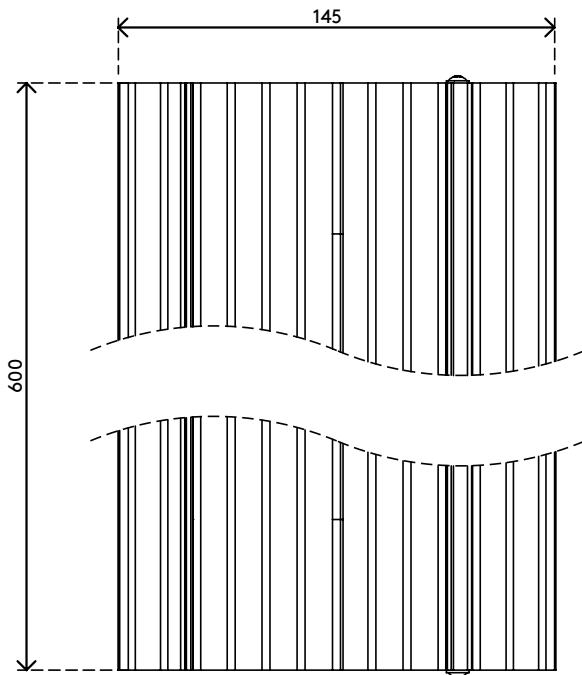

31.402

Addit kabelbeschermer 60 cm - recht 402

Met deze Addit kabelbeschermer kunt u gemakkelijk en veilig kabels naar de gewenste plek leiden. De stevige constructie van aluminium beschermt zowel mensen als kabels door ze bij elkaar uit de weg te houden. Daarnaast kunt u dankzij het klapdeksel heel gemakkelijk in een paar seconden een kabel plaatsen, verwijderen of omwisselen.

Zoekt u iets specifieks?

We kunnen de lengte van de kabelbeschermer aanpassen op basis van uw behoeften.

Neem voor meer informatie contact met ons op.

- Gemaakt van 80% gerecycled aluminium
- Geribbelde bovenkant voor een veilig, slipvast oppervlak
- Draagkracht tot 500 kg
- Geschikt voor 10 kabels met een dikte van 7 mm
- Het klapdeksel biedt praktische toegang tot de kabelgoten vanaf de bovenzijde
- De ribbels en wrijvingsstrips aan de onderzijde bieden grip op alle soorten vloeren
- Volledig recyclebare aluminium onderdelen
- Afmetingen (b x d x h): 145 x 600 x 20 mm

addit

Addit kabelbeschermer 60 cm - recht 402

2020/02/26

31.402

 635 x 180 x 45 mm

 1 pcs

 zilver

 1,3 kg