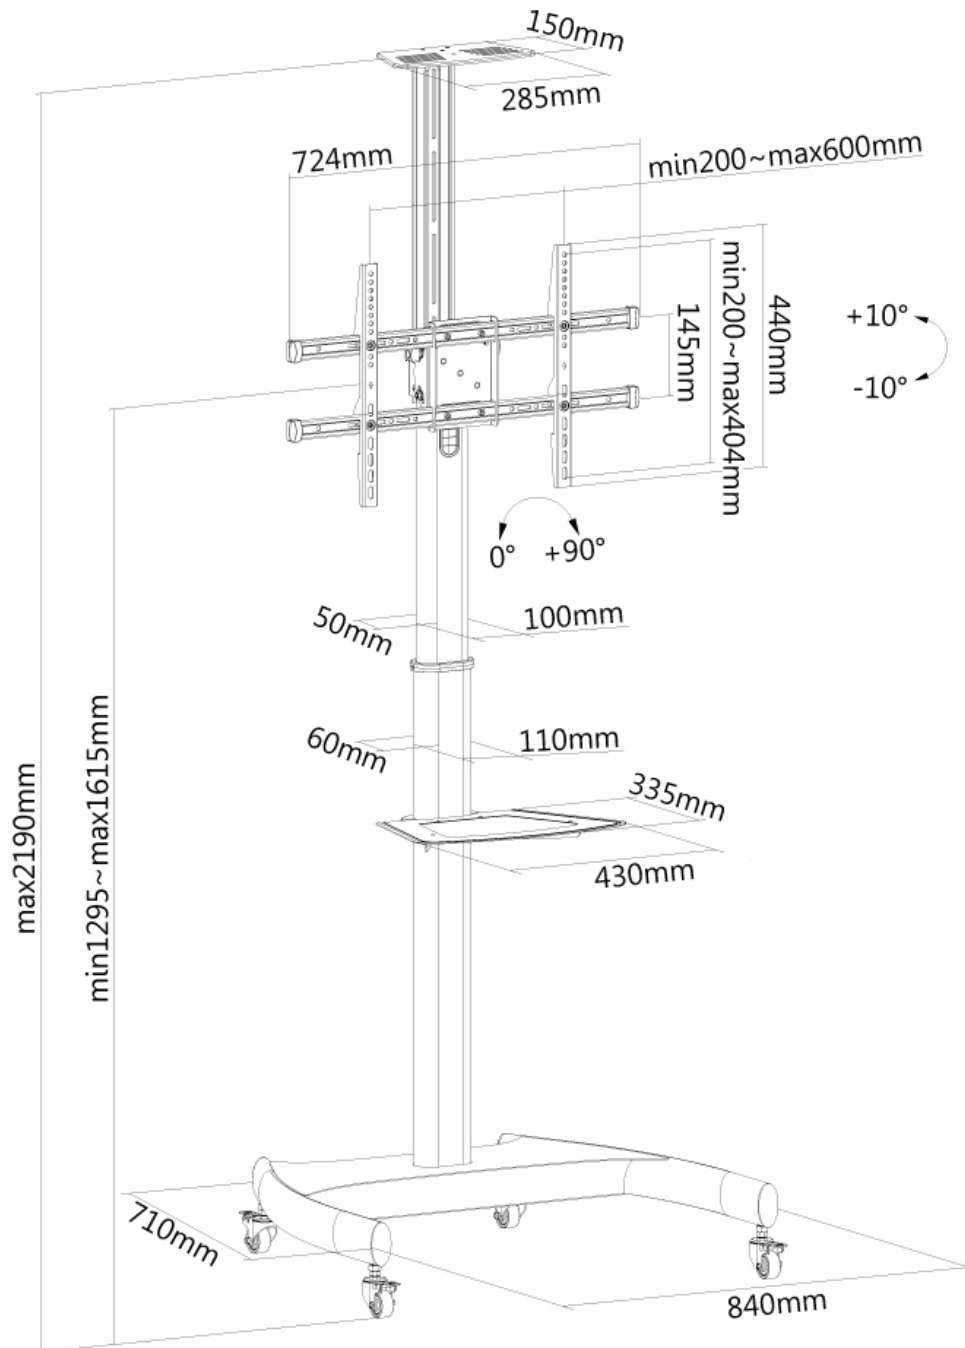

**THE BEST SUPPORT
FOR YOUR AV & IT HARDWARE**
T: +31(0)23-5478888 | E: info@newstar.eu | W: www.newstar.eu

PLASMA-M1900E

NEWSTAR VERSCHIEBBARER

NewStar Products Europe B.V.
Wateringweg 62/B
2031 EJ HAARLEM
THE NETHERLANDS

Phone : +31(0)23-5478888
Fax : +31(0)23-5478889
Email : info@newstar.nl
Website : www.newstar.eu

NewStar cannot be held liable for any inaccuracies and copyrights.
No part of this publication may be reproduced and/or published by print, photocopy, microfilm or in any other way, without prior written permission of NewStar Computer Products Europe BV.