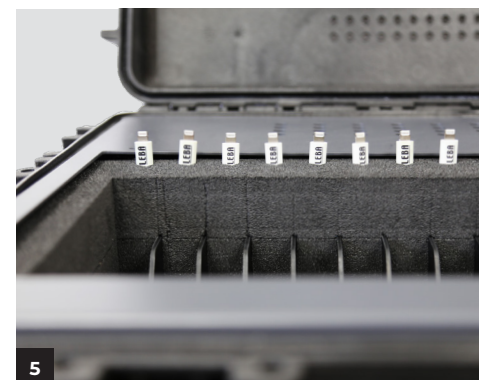

5

1. Koffer mit Rädern und Teleskopgriff.
2. 90-Grad-Griffe an den Seiten und vorne.
3. NoteCharge USB-C-Ladegeräte sind im Koffer integriert.
4. Separates Fach mit NoteCharger 20 USB-A-Ports. Das Laden erfolgt bei maximaler Stromstärke. Dies ist ein Beispiel für eine andere Variante dieses Produkts.
5. Kabelmanagementsystem (Kabel nicht im Lieferumfang enthalten).