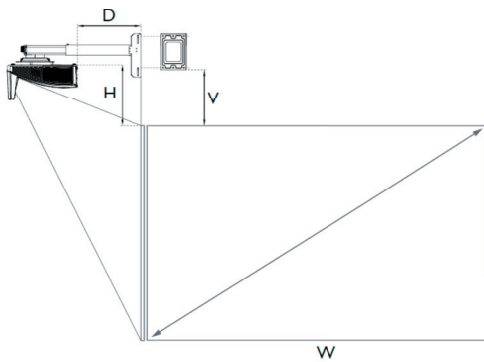

MH856UST+
BenQ DLP Projector

BENQ

Input and Output Terminals

- 1 USB Type mini B
- 2 USB Type B (For service)
- 3 Audio L/R in (RCA)
- 4 RS232
- 5 Audio in (mini jack)
- 6 Audio out (mini jack)
- 7 LAN Port (RJ45 for Network)
- 8 USB TypeA (5V,1.5A)
- 9 Composite Video in (RCA)
- 10 PC (D-sub 15pin)
- 11 Monitor out (D-sub 15pin,Female)
- 12 HDMI-2
- 13 HDMI-1

Dimensions

Distance Chart

1080P					
Diagonal		W (mm)		H (mm)	
Inch	mm	Inch	mm	Inch	mm
89	2258	77.5	1968	43.6	1107
90	2286	78.4	1991	44.1	1120
95	2413	82.8	2103	46.6	1183
97	2464	84.5	2148	47.6	1208
100	2540	87.1	2213	49.0	1245
102	2594	89.1	2262	50.1	1272

1080P					
Projection distance		Offset		Scale parameter	Distance
Inch	mm	Inch	mm	mm	
13.20	335.4	13.00	331.2	550	305.9
13.50	343.0	13.20	334.5	560	309.2
14.96	380.0	13.80	350.5	595	325.2
15.55	395.0	14.00	356.7	610	331.4
16.39	416.3	14.40	366.2	630	340.9
17.03	432.5	14.70	373.3	645	348