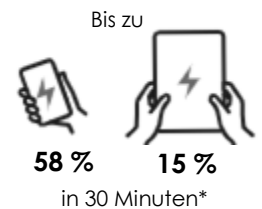

OTTERBOX SCHNELLLADE-SET/ 20 W Ladegerät + USB C-C Kabel

TRAGBARES + LEISTUNGSSTARKES PAKET/ **FAST** ⚡

Die OtterBox Fast Charge Wall Charging Kits sind die perfekte Kombination für ein schnelles Laden Ihrer Apple-Geräte. Das 20 W-Schnellladegerät bietet maximale Ladung für Ihr neues iPhone und das Schnellladekabel wurde für besondere Langlebigkeit mehr als 3.000-mal auf Biegsamkeit/Flexibilität getestet. Sämtliche OtterBox Mobile Power Solutions sind so konzipiert, dass sie problemlos zusammenarbeiten – für mehr Vertrauen, bessere Verbindungen und Zuverlässigkeit, egal, was der Tag bringt. Mit dem 360°-Design bleiben Sie immer mit den Menschen, Orten und Momenten in Verbindung, die Ihnen am wichtigsten sind.

MERKMALE/

- Das praktische Ladeset umfasst ein Schnellladegerät und ein Standard-Schnellladekabel.
- Perfekt für das neue Apple iPhone mit einer Leistungsaufnahme von 20 W. Dieses Paket bietet genau das.
- Laden Sie Ihr Smartphone in 30 Minuten auf bis zu 58%*
- Ladegerät rigoros getestet auf sicheres, intelligentes und effizientes Laden zu Hause
- Sturzgetestetes Ladegerät mit stabiler Außenhülle für noch mehr Robustheit
- Kabel für jahrelange Nutzung 3.000-mal auf Flexibilität getestet
- Unterstützt die Schnellladetechnologie USB Power Delivery und ist MFi-zertifiziert
- Problemloser Kundenservice

FARBE: Swartz
SKU:78-80479
UPC: 840104260395

HERVORRAGEND FÜR DAS NEUE iPHONE + iPAD

Das neue iPhone, iPad und iPad Mini sind für bis zu 20 W Leistung ausgelegt – und genau die bietet das 20 W-Ladeset.

TECHNISCHE DATEN/