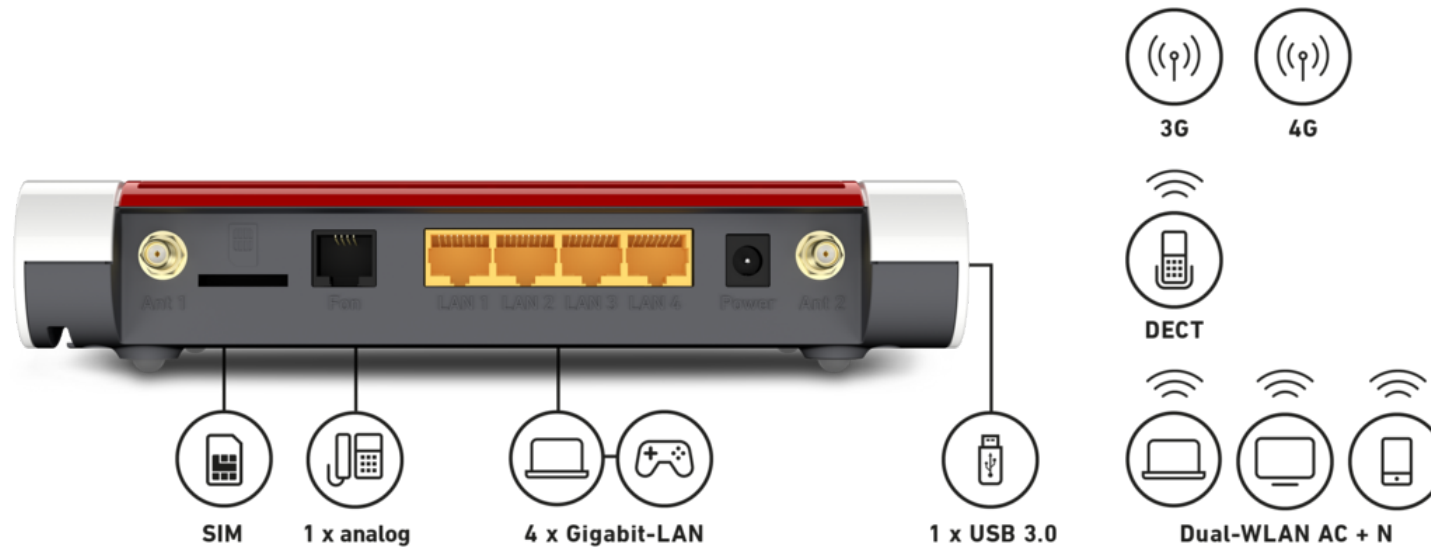

FRITZ!Box 6850 LTE

Technische Daten

Technische Daten

Anschlüsse

Mobilfunk-Schnittstelle mit Mini-SIM (LTE-Kategorie 4 Modem)

IP-basierte Telefonie

4 x Gigabit-LAN

WLAN Access Point IEEE 802.11ac, n, g, b, a

1 x Schneller USB-Anschluss für Speicher und Drucker

Integrierte DECT-Basis für bis zu 6 Schnurlostelefone

1 a/b-Port (wahlweise TAE/RJ11) für analoges Telefon, Anrufbeantworter oder Fax

LTE

WLAN-Router mit integriertem LTE-Kategorie-4-Modem für FDD Band 1 (2,1 GHz), Band 3 (1,8 GHz), Band 5 (850 MHz), Band 7 (2,6 GHz), Band 8 (900 MHz), Band 20 (800 MHz) und Band 28 (700 MHz)

Außerdem für TDD Band 38 (2,6 GHz), Band 40 (2,3 GHz) und Band 41 (2,5 GHz)

Internetzugang auch über UMTS/HSPA+ (3G) mit bis zu 42 MBit/s

Optionaler Anschluss von Außenantennen über SMA-Buchsen möglich

Internet

Integrierte DECT-Basis für bis zu 6
Schnurlostelefone

Verschlüsselte Sprachübertragung
ab Werk

1 a/b-Port (wahlweise TAE/RJ11)
für analoges Telefon,
Anrufbeantworter oder Fax

Unterstützt HD-Telefonie für ein
natürliches Klangbild