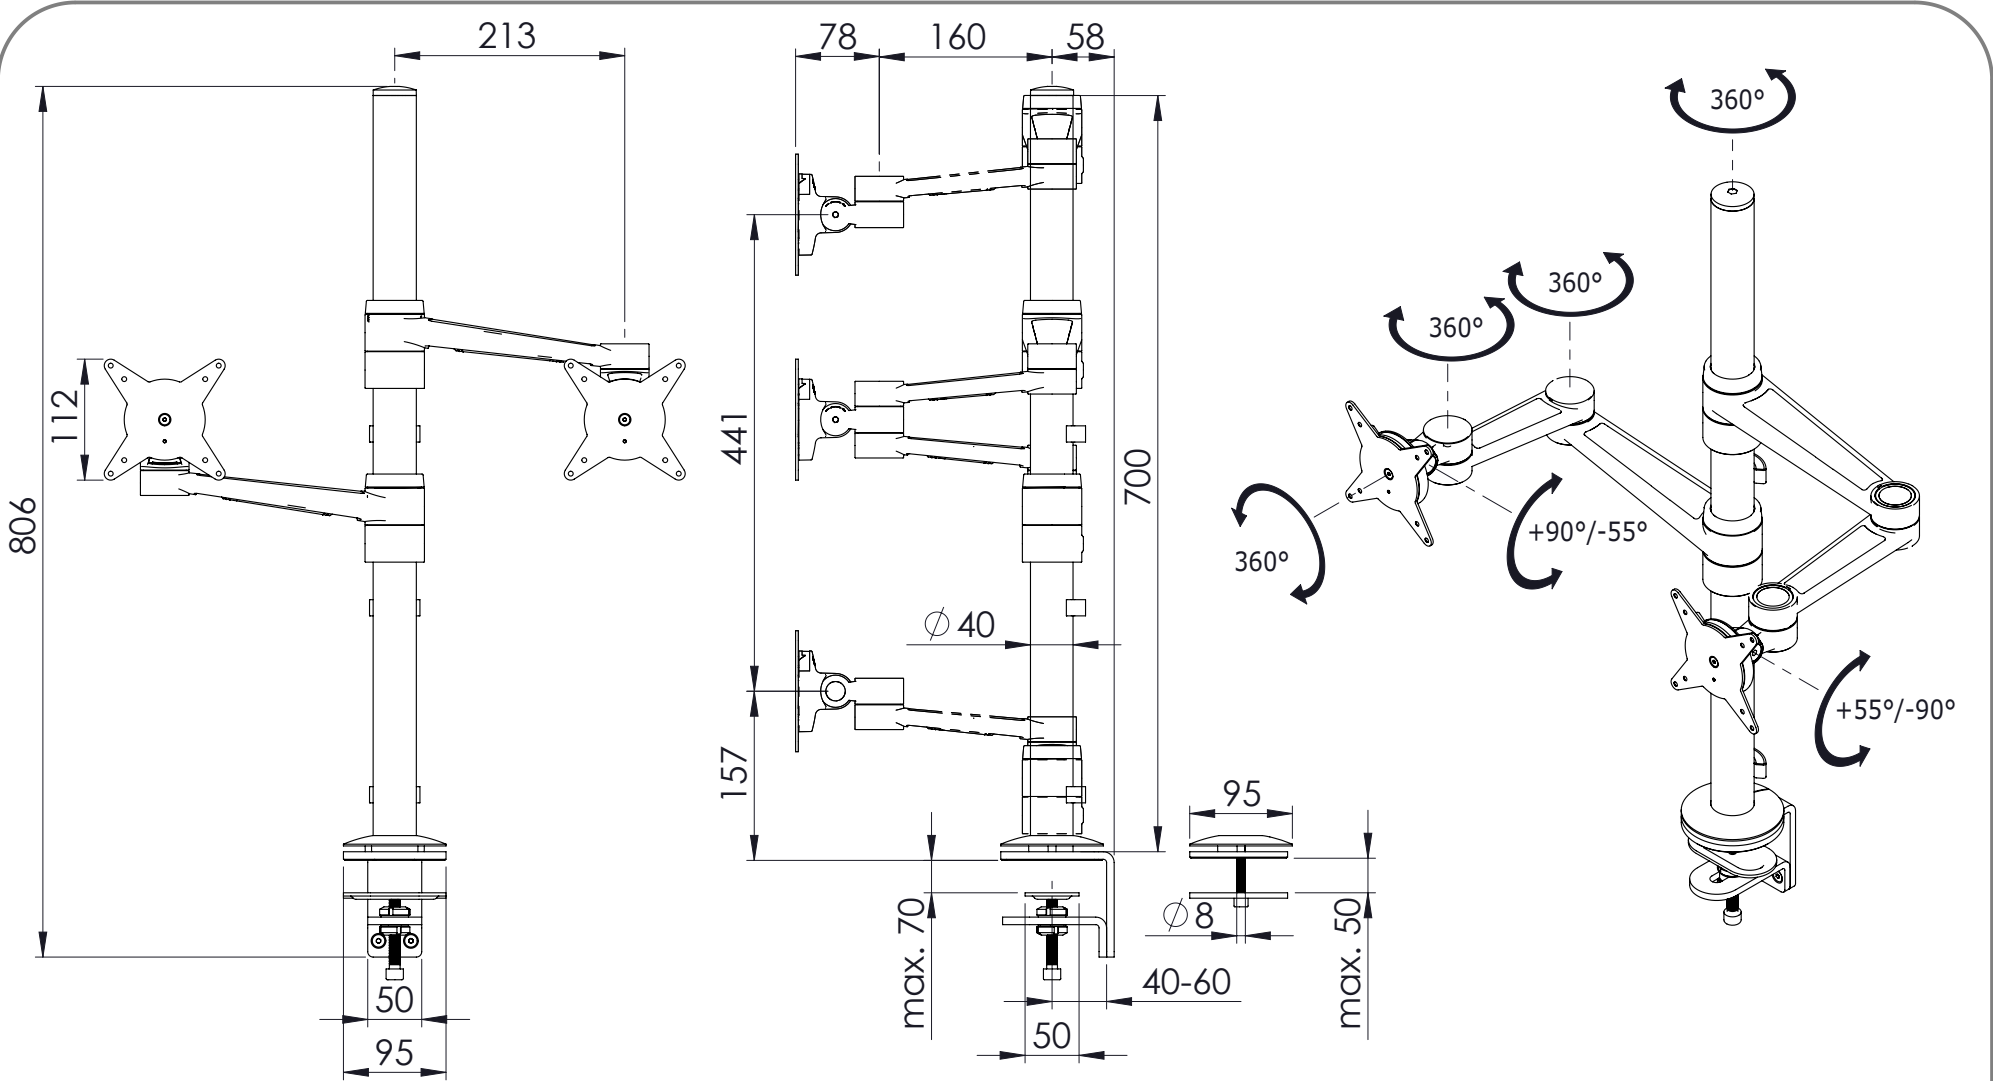

Datasheet 58142

 4,491
 898x313x159

 ≤24"W
 441
 360°
 +55°/-55°
 360°
 8
 75/100