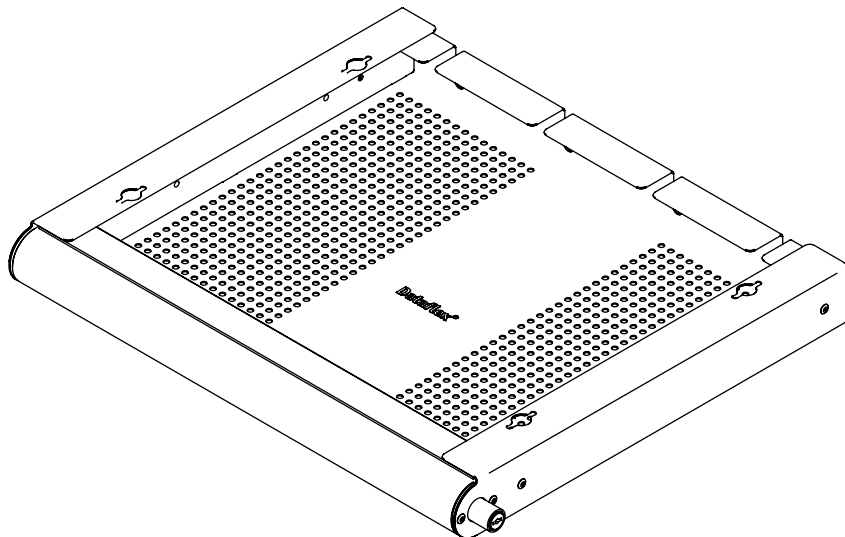

20.622

Diebstahlschutz Notebook-Schublade 622

Diese Schublade wurde entwickelt, um Notebooks sicher unter dem Schreibtisch zu befestigen. Strom- und Datenkabel werden durch die Rückwand ins Notebook geführt und Lüftungsöffnungen sorgen für ausreichende Luftzufuhr.

- Entwickelt zum Schutz von Notebooks
- Gefertigt aus stabilem Stahl
- Verriegelung mittels eingebautem Schloss auf der rechten Seite
- Leicht zugänglich durch kugelgelagerte Gleitschienen
- Die Kabel werden beidseitig zur Rückseite geleitet
- Lüftungsöffnungen im Boden sorgen für Kühlung
- Abmessungen (BxTxH): 478 mm x 420 mm x 53 mm
- Für Notebooks bis (BxTxH): 440 x 325 x 40 mm

PC SOLUTIONS
by Dataflex

PC SOLUTIONS
by Dataflex

DFX.# 20.622

silber

530 x 450 x 75 mm

5,0 kg

805410206222

Dealer