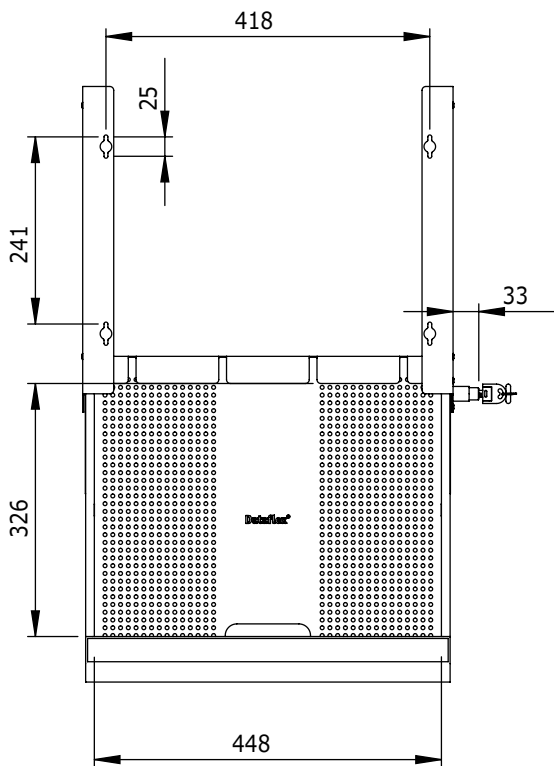

20.622

Diebstahlschutz Notebook-Schublade 622

Diese Schublade wurde entwickelt, um Notebooks sicher unter dem Schreibtisch zu befestigen. Strom- und Datenkabel werden durch die Rückwand ins Notebook geführt und Lüftungsöffnungen sorgen für ausreichende Luftzufuhr.

- Entwickelt zum Schutz von Notebooks
- Gefertigt aus stabilem Stahl
- Verriegelung mittels eingebautem Schloss auf der rechten Seite
- Leicht zugänglich durch kugelgelagerte Gleitschienen
- Die Kabel werden beidseitig zur Rückseite geleitet
- Lüftungsöffnungen im Boden sorgen für Kühlung
- Abmessungen (BxTxH): 478 mm x 420 mm x 53 mm
- Für Notebooks bis (BxTxH): 440 x 325 x 40 mm

PC SOLUTIONS
by Dataflex

PC SOLUTIONS
by Dataflex

DFX.# 20.622

silber

530 x 450 x 75 mm

5,0 kg

805410206222

Dealer