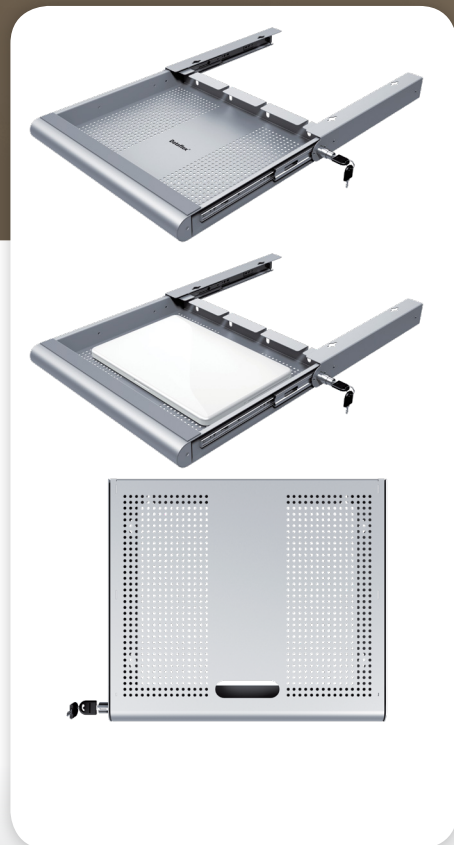

20.622

Diebstahlschutz Notebook-Schublade 622

Diese Schublade wurde entwickelt, um Notebooks sicher unter dem Schreibtisch zu befestigen. Strom- und Datenkabel werden durch die Rückwand ins Notebook geführt und Lüftungsöffnungen sorgen für ausreichende Luftzufuhr.

- Entwickelt zum Schutz von Notebooks
- Gefertigt aus stabilem Stahl
- Verriegelung mittels eingebautem Schloss auf der rechten Seite
- Leicht zugänglich durch kugelgelagerte Gleitschienen
- Die Kabel werden beidseitig zur Rückseite geleitet
- Lüftungsöffnungen im Boden sorgen für Kühlung
- Abmessungen (BxTxH): 478 mm x 420 mm x 53 mm
- Für Notebooks bis (BxTxH): 440 x 325 x 40 mm

PC SOLUTIONS
by Dataflex

PC SOLUTIONS
by Dataflex

DFX.# 20.622

silber

530 x 450 x 75 mm

5,0 kg

805410206222

Dealer