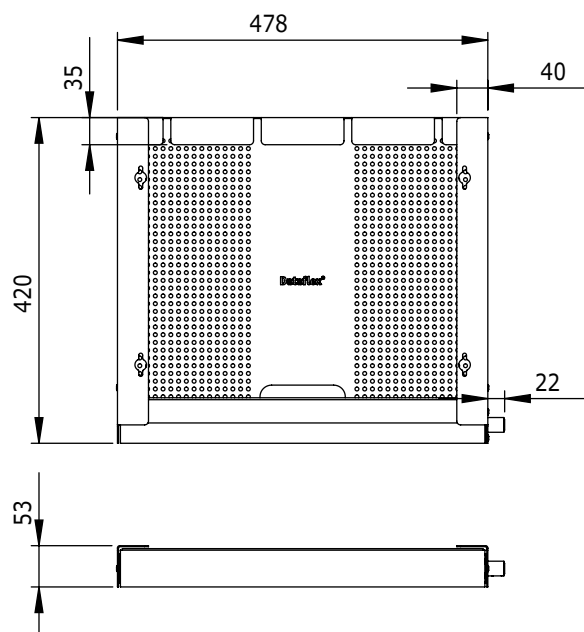

20.622

Diebstahlschutz Notebook-Schublade 622

Diese Schublade wurde entwickelt, um Notebooks sicher unter dem Schreibtisch zu befestigen. Strom- und Datenkabel werden durch die Rückwand ins Notebook geführt und Lüftungsöffnungen sorgen für ausreichende Luftzufuhr.

- Entwickelt zum Schutz von Notebooks
- Gefertigt aus stabilem Stahl
- Verriegelung mittels eingebautem Schloss auf der rechten Seite
- Leicht zugänglich durch kugelgelagerte Gleitschienen
- Die Kabel werden beidseitig zur Rückseite geleitet
- Lüftungsöffnungen im Boden sorgen für Kühlung
- Abmessungen (BxTxH): 478 mm x 420 mm x 53 mm
- Für Notebooks bis (BxTxH): 440 x 325 x 40 mm

PC SOLUTIONS
by Dataflex

PC SOLUTIONS
by Dataflex

DFX.# 20.622

silber

530 x 450 x 75 mm

5,0 kg

805410206222

Dealer