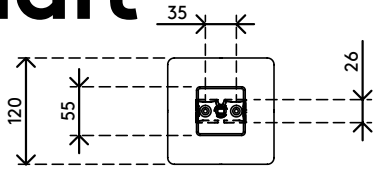

34.372

Addit guide-câbles assis-debout 372

Le guide-câbles à anneaux assis-debout Addit ordonne vos câbles et les guide de votre ordinateur de bureau au sol. Grâce au design rectangulaire ingénieux, le guide-câbles ne s'entortille pas, mais suit un trajet contrôlé jusqu'au sol, où un socle d'appui au sol lesté lui permet de rester droit et stable. Cela en fait une solution idéale pour les stations de travail assis-debout jusqu'à 127 cm de haut. Le guide-câbles à anneaux assis-debout Addit permet de créer une atmosphère épurée et un environnement de travail sain : une solution soignée dans tous les sens du terme.

- Range et rassemble les câbles sous un bureau
- Longueur : 1340 mm
- Pour bureaux assis-debout jusqu'à 1270 mm
- Réglage facile en ajoutant/retirant des éléments
- Socle d'appui au sol lesté pour plus de stabilité
- Pour 12 câbles de diamètre max. de 7 mm
- Disponible en 3 couleurs : argent, blanc ou noir
- Combinable avec set de fixation magnétique 34.382 pour bureaux à traverses/pieds en métal

addit

Addit guide-câbles assis-debout 372

2018/11/29

34.372

 370 x 290 x 62 mm

 1 pcs

 argent

 0,845 kg