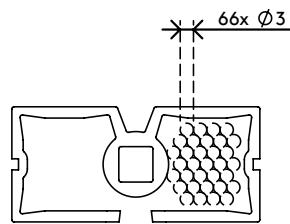

34.372

Addit guide-câbles assis-debout 372

Le guide-câbles à anneaux assis-debout Addit ordonne vos câbles et les guide de votre ordinateur de bureau au sol. Grâce au design rectangulaire ingénieux, le guide-câbles ne s'entortille pas, mais suit un trajet contrôlé jusqu'au sol, où un socle d'appui au sol lesté lui permet de rester droit et stable. Cela en fait une solution idéale pour les stations de travail assis-debout jusqu'à 127 cm de haut. Le guide-câbles à anneaux assis-debout Addit permet de créer une atmosphère épurée et un environnement de travail sain : une solution soignée dans tous les sens du terme.

- Range et rassemble les câbles sous un bureau
- Longueur : 1340 mm
- Pour bureaux assis-debout jusqu'à 1270 mm
- Réglage facile en ajoutant/retirant des éléments
- Socle d'appui au sol lesté pour plus de stabilité
- Pour 12 câbles de diamètre max. de 7 mm
- Disponible en 3 couleurs : argent, blanc ou noir
- Combinable avec set de fixation magnétique 34.382 pour bureaux à traverses/pieds en métal

addit

Addit guide-câbles assis-debout 372

2018/11/29

34.372

 370 x 290 x 62 mm

 1 pcs

 argent

 0,845 kg