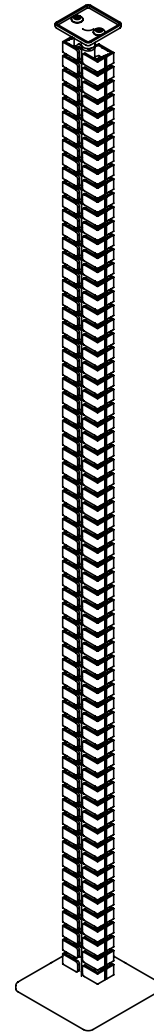

34.372

Addit guide-câbles assis-debout 372

Le guide-câbles à anneaux assis-debout Addit ordonne vos câbles et les guide de votre ordinateur de bureau au sol. Grâce au design rectangulaire ingénieux, le guide-câbles ne s'entortille pas, mais suit un trajet contrôlé jusqu'au sol, où un socle d'appui au sol lesté lui permet de rester droit et stable. Cela en fait une solution idéale pour les stations de travail assis-debout jusqu'à 127 cm de haut. Le guide-câbles à anneaux assis-debout Addit permet de créer une atmosphère épurée et un environnement de travail sain : une solution soignée dans tous les sens du terme.

- Range et rassemble les câbles sous un bureau
- Longueur : 1340 mm
- Pour bureaux assis-debout jusqu'à 1270 mm
- Réglage facile en ajoutant/retirant des éléments
- Socle d'appui au sol lesté pour plus de stabilité
- Pour 12 câbles de diamètre max. de 7 mm
- Disponible en 3 couleurs : argent, blanc ou noir
- Combinable avec set de fixation magnétique 34.382 pour bureaux à traverses/pieds en métal

addit

Addit guide-câbles assis-debout 372

2018/11/29

34.372

 370 x 290 x 62 mm

 1 pcs

 argent

 0,845 kg