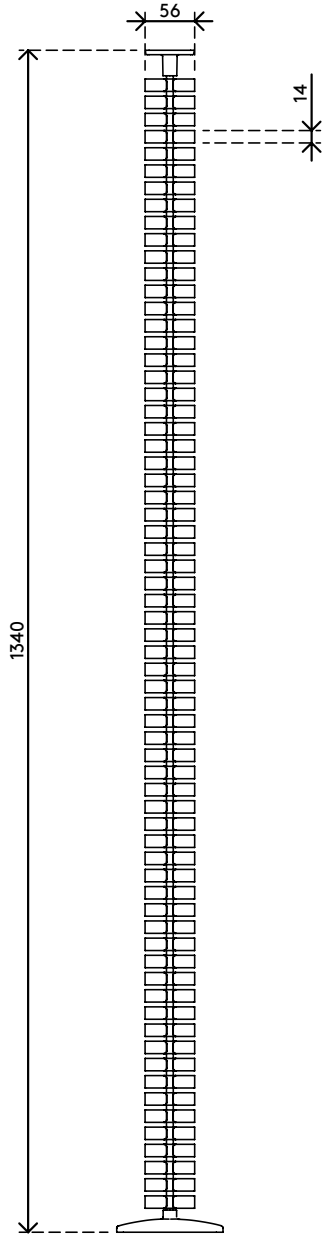

34.372

Addit guide-câbles assis-debout 372

Le guide-câbles à anneaux assis-debout Addit ordonne vos câbles et les guide de votre ordinateur de bureau au sol. Grâce au design rectangulaire ingénieux, le guide-câbles ne s'entortille pas, mais suit un trajet contrôlé jusqu'au sol, où un socle d'appui au sol lesté lui permet de rester droit et stable. Cela en fait une solution idéale pour les stations de travail assis-debout jusqu'à 127 cm de haut. Le guide-câbles à anneaux assis-debout Addit permet de créer une atmosphère épurée et un environnement de travail sain : une solution soignée dans tous les sens du terme.

- Range et rassemble les câbles sous un bureau
- Longueur : 1340 mm
- Pour bureaux assis-debout jusqu'à 1270 mm
- Réglage facile en ajoutant/retirant des éléments
- Socle d'appui au sol lesté pour plus de stabilité
- Pour 12 câbles de diamètre max. de 7 mm
- Disponible en 3 couleurs : argent, blanc ou noir
- Combinable avec set de fixation magnétique 34.382 pour bureaux à traverses/pieds en métal

addit

Addit guide-câbles assis-debout 372

2018/11/29

34.372

 370 x 290 x 62 mm

 1 pcs

 argent

 0,845 kg