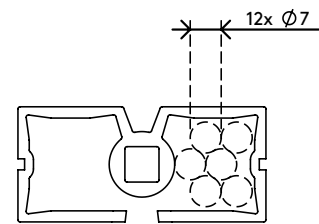

34.372

Addit guide-câbles assis-debout 372

Le guide-câbles à anneaux assis-debout Addit ordonne vos câbles et les guide de votre ordinateur de bureau au sol. Grâce au design rectangulaire ingénieux, le guide-câbles ne s'entortille pas, mais suit un trajet contrôlé jusqu'au sol, où un socle d'appui au sol lesté lui permet de rester droit et stable. Cela en fait une solution idéale pour les stations de travail assis-debout jusqu'à 127 cm de haut. Le guide-câbles à anneaux assis-debout Addit permet de créer une atmosphère épurée et un environnement de travail sain : une solution soignée dans tous les sens du terme.

- Range et rassemble les câbles sous un bureau
- Longueur : 1340 mm
- Pour bureaux assis-debout jusqu'à 1270 mm
- Réglage facile en ajoutant/retirant des éléments
- Socle d'appui au sol lesté pour plus de stabilité
- Pour 12 câbles de diamètre max. de 7 mm
- Disponible en 3 couleurs : argent, blanc ou noir
- Combinable avec set de fixation magnétique 34.382 pour bureaux à traverses/pieds en métal

addit

Addit guide-câbles assis-debout 372

2018/11/29

34.372

 370 x 290 x 62 mm

 1 pcs

 argent

 0,845 kg