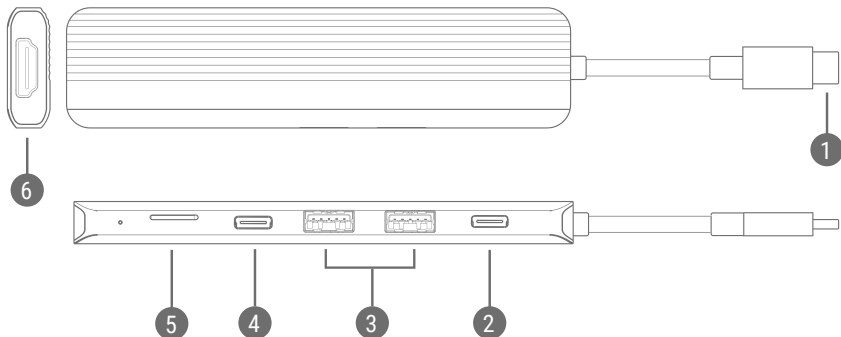

# Adaptateur type C HDMI | USB | PD

---

Veillez lire attentivement le mode d'emploi avant d'utiliser le produit et stockez-le correctement.

 **ARTICONNA**

## Description de l'interface

1. Entrée de type C
2. Connecteur de charge PD de type C 100W
3. 2 × type A 10 Gbit/s transfert de données
4. 1 × type C 10 Gbit/s transfert de données
5. MicroSD 3.0
6. Connecteur HDMI 4K @60Hz