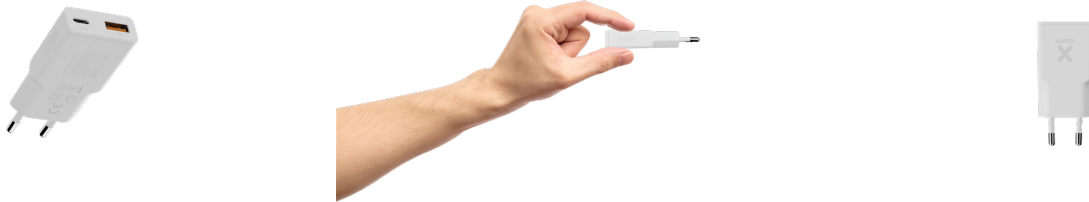

XG2SL033

33W Go2 SlimLine Charger - White

Deze 33W SlimLine Charger is een smalle, compacte, kwaliteitsadapter. Dankzij het ruimtebesparende design en de automatische standby veiligheidsfunctie is het de ideale lader voor thuis of onderweg. Met een USB-A én USB-C poort, laad je ontelbaar veel apparaten supersnel op! Deze kleine, krachtige en betrouwbare oplader geeft #MoreEnergy.

- Ruimtebesparend, compact ontwerp
- 1x USB-A en 1x USB-C poort
- Slechts 1,5 cm dun
- Xtorm 33W SuperCharge+ snelladen
- Ondersteunt PPS technologie
- 97% GRS-gecertificeerd, gerecycled plastic
- Kwaliteit en duurzaamheid

Specificaties

SKU	XG2SL033
GTIN	8718182279665
Colour	White
Material	ABS
Dimensions	8.2 x 3.6 x 1.5 cm
Net weight article (gr.)	44