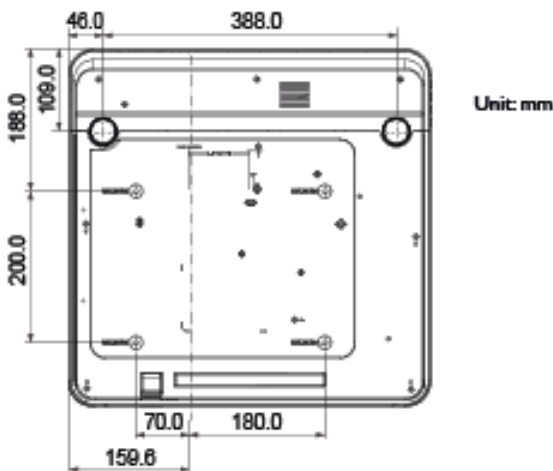

Technische Zeichnungen

Deutschland
BenQ Deutschland GmbH
Essener Straße 5
46047 Oberhausen
Deutschland
Tel.: +49 (0) 208 / 409 42-0
BenQ.de

Österreich
BenQ Deutschland GmbH
Niederlassung Österreich
Wehlstraße 27b / Stg. 2 / Top 5
1200 Wien
Tel.: +43 190 7276-0
BenQ.at

Schweiz
BenQ Deutschland GmbH
Zweigniederlassung Baden
Täferstrasse 32
5405 Baden-Dättwil
Tel.: +41 44 74399-99
BenQ.ch

©2021 BenQ Corp. Die technischen Daten können je nach Region variieren, bitte erkundigen Sie sich bei Ihrem örtlichen Händler nach den Einzelheiten. Die Eigenschaften und technischen Daten des Produkts können ohne vorherige Ankündigung geändert werden. Diese Inhalte können Firmennamen und Schutzmarken von Dritten enthalten, welche Eigentum der jeweiligen Dritten sind. Datenstand: 03/03/21/DE/AT/CH

BENQ