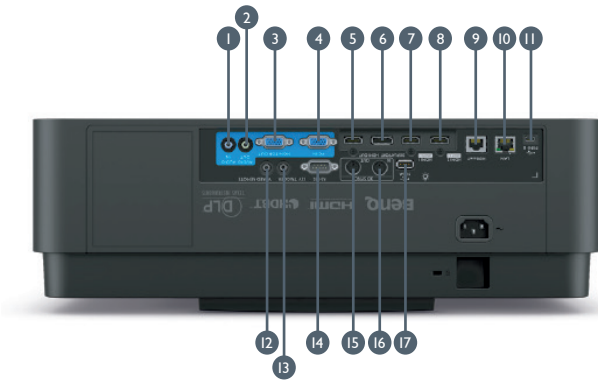

*** Der Kontrast wird nach dem Full On Full Off Standard gemessen.

Ein- und Ausgänge

Abmessungen

- 1 Audio input (Mini Jack)
- 2 Audio output (Mini Jack)
- 3 Monitor output (D-sub 15pin)
- 4 PC (D-sub 15pin)
- 5 HDMI output
- 6 Display port
- 7 HDMI 1 (HDCP 2.2)
- 8 HDMI 2 (HDCP 2.2)
- 9 HDBaseT (Control / Display)
- 10 LAN RJ45 (Control / FW Upgrade)
- 11 USB Typ Mini B (FW download / service)
- 12 Wired Remote input
- 13 DC 12V Trigger (3.5mm Jack)
- 14 RS232 (DB-9pin) input
- 15 3D Sync output
- 16 3D Sync input
- 17 USB Typ A (Power 5V/1.5A)