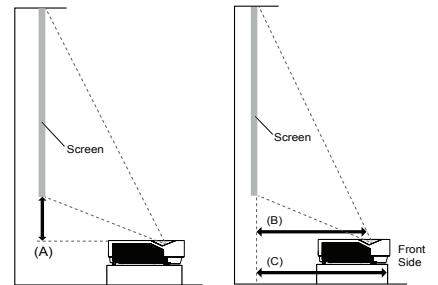

*** Der Kontrast wird nach dem Full On Full Off Standard gemessen.

Ein- und Ausgänge

Abmessungen

- 1 Audio input (Mini Jack)
- 2 Audio output (Mini Jack)
- 3 Monitor output (D-sub 15pin)
- 4 PC (D-sub 15pin)
- 5 HDMI output
- 6 Display port
- 7 HDMI 1 (HDCP 2.2)
- 8 HDMI 2 (HDCP 2.2)
- 9 HDBaseT (Control / Display)
- 10 LAN RJ45 (Control / FW Upgrade)
- 11 USB Typ Mini B (FW download / service)
- 12 Wired Remote input
- 13 DC 12V Trigger (3.5mm Jack)
- 14 RS232 (DB-9pin) input
- 15 3D Sync output
- 16 3D Sync input
- 17 USB Typ A (Power 5V/1.5A)

Objektivdaten

Diagonal		Image Width		Image Height		Offset		Fix		Distance (mm)		Distance (mm)	
Inch	mm	Inch	mm	Inch	mm	Projector Top to Screen Bottom (A)	mm	Centre of Cover Glass to Screen (B)	Inch	mm	Projector Front to Screen (C)	Inch	mm
70	1778	59.4	1508	37.1	943	5.4	136	12.9	328	15.8	102		
80	2032	67.8	1723	42.4	1077	6.4	163	15.0	382	17.9	456		
87	2210	73.8	1874	46.1	1171	7.2	182	16.5	420	19.4	494		
90	2286	76.3	1939	47.7	1212	7.5	190	17.2	436	20.1	510		
100	2540	84.8	2154	53.0	1346	8.6	217	19.3	491	22.2	565		
120	3048	101.8	2585	63.6	1616	10.7	271	23.6	599	26.5	673		
150	3810	127.8	3231	79.5	2019	13.9	352	30.0	762	32.9	836		