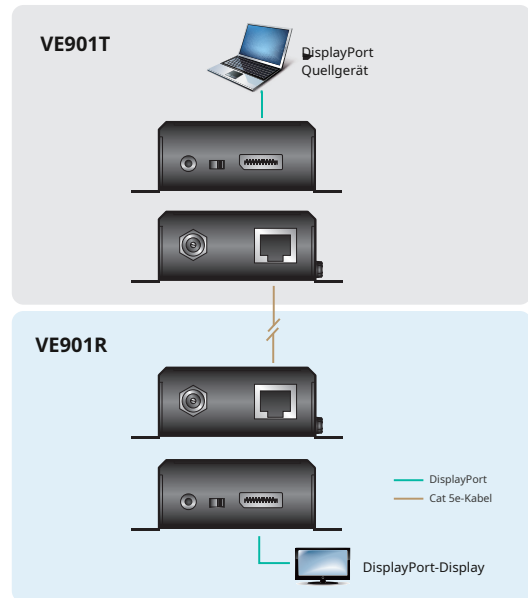

Spezifikationen

	VE901R	VE901T
Videoeingang		
Schnittstellen	N / A	1 x DisplayPort-Buchse (Schwarz)
Impedanz	N / A	100 Ω
Maximale Entfernung	N / A	1,5 m
Videoausgang		
Schnittstellen	1 x DisplayPort-Buchse (Schwarz)	N / A
Impedanz	100 Ω	N / A
Video		
Maximale Datenrate	10,2 Gbit/s (3,4 Gbit/s pro Lane)	10,2 Gbit/s (3,4 Gbit/s pro Lane)
Max. Pixel-Takt	297 MHz	297 MHz
Einhaltung	DisplayPort (Deep Color, 4K); HDCP-kompatibel	
Maximale Auflösungen / Distanz	Bis zu 4K bei 35 m (Cat 5e/6) / 40 m (Cat 6a / ATEN 2L-2910 Cat 6-Kabel); 1080p bei 60 m (Cat 5e/6) / 70 m (Cat 6a / ATEN 2L-2910 Cat 6-Kabel) * 4K wird unterstützt: 4096 x 2160 / 3840 x 2160 @ 30 Hz (4:4:4)	
Audio		
Eingang	N / A	1 x DisplayPort-Buchse (Schwarz)
Ausgabe	1 x DisplayPort-Buchse (Schwarz)	N / A
Steckverbinder		
Leistung	1 x DC-Buchse (schwarz) mit Verriegelung	
Verbrauch	Gleichstrom 5 V: 5,72 W: 27 BTU	Gleichstrom 5 V: 2,84 W: 13 BTU
Umwelt		
Betrieb Temperatur	0 - 40 °C	0 - 40 °C
Lagertemperatur	- 20 - 60 °C	- 20 - 60 °C
Luftfeuchtigkeit	0 - 80 % relative Luftfeuchtigkeit, nicht kondensierend	
Physikalische Eigenschaften		
Gehäuse	Metall	Metall
Gewicht	0,27 kg	0,24 kg
Abmessungen (L x B x H) mit Halterung	9,77 x 8,70 x 3,00 cm	9,77 x 8,70 x 3,00 cm
Abmessungen (L x B x H) ohne Halterung	9,42 x 6,60 x 2,90 cm	9,42 x 6,60 x 2,90 cm

Produktinformationen können ohne vorherige Ankündigung geändert werden.

Veröffentlicht: 12/2021 V3.0

© Copyright 2021 ATEN® International Co. Ltd.
ATEN und das ATEN-Logo sind eingetragene Marken der ATEN International Co., Ltd. Alle Rechte vorbehalten. Alle anderen Marken sind Eigentum ihrer jeweiligen Inhaber.