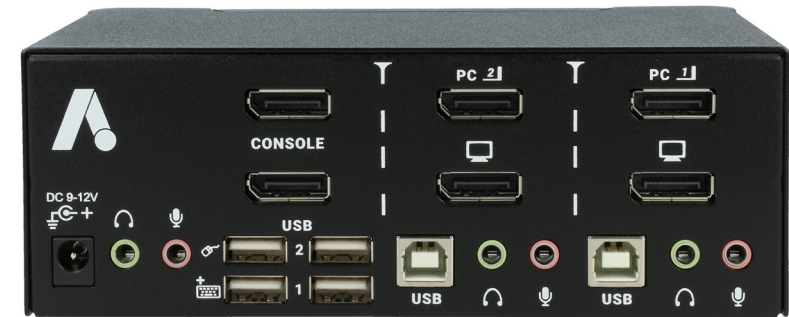

Spezifikationen

Produkttyp	KVM-Switch
Anschlüsse	4 x DisplayPort
Kaskadierbar (bis zu)	0 PCs
Auflösung (bis zu)	2560 x 1600
Anzahl PCs	2
Anzahl lokale Benutzer	1
Anzahl IP-Remote Benutzer	Nein
Anschluss Benutzer	USB
Anschluss PCs	USB
OSD (On-Screen-Display)	Nein
Audio	Ja
Kabel-Sets	Keine

ARTICONA

Bechtle Logistik & Service GmbH
Bechtle Platz 1 | 74172 Neckarsulm | Deutschland