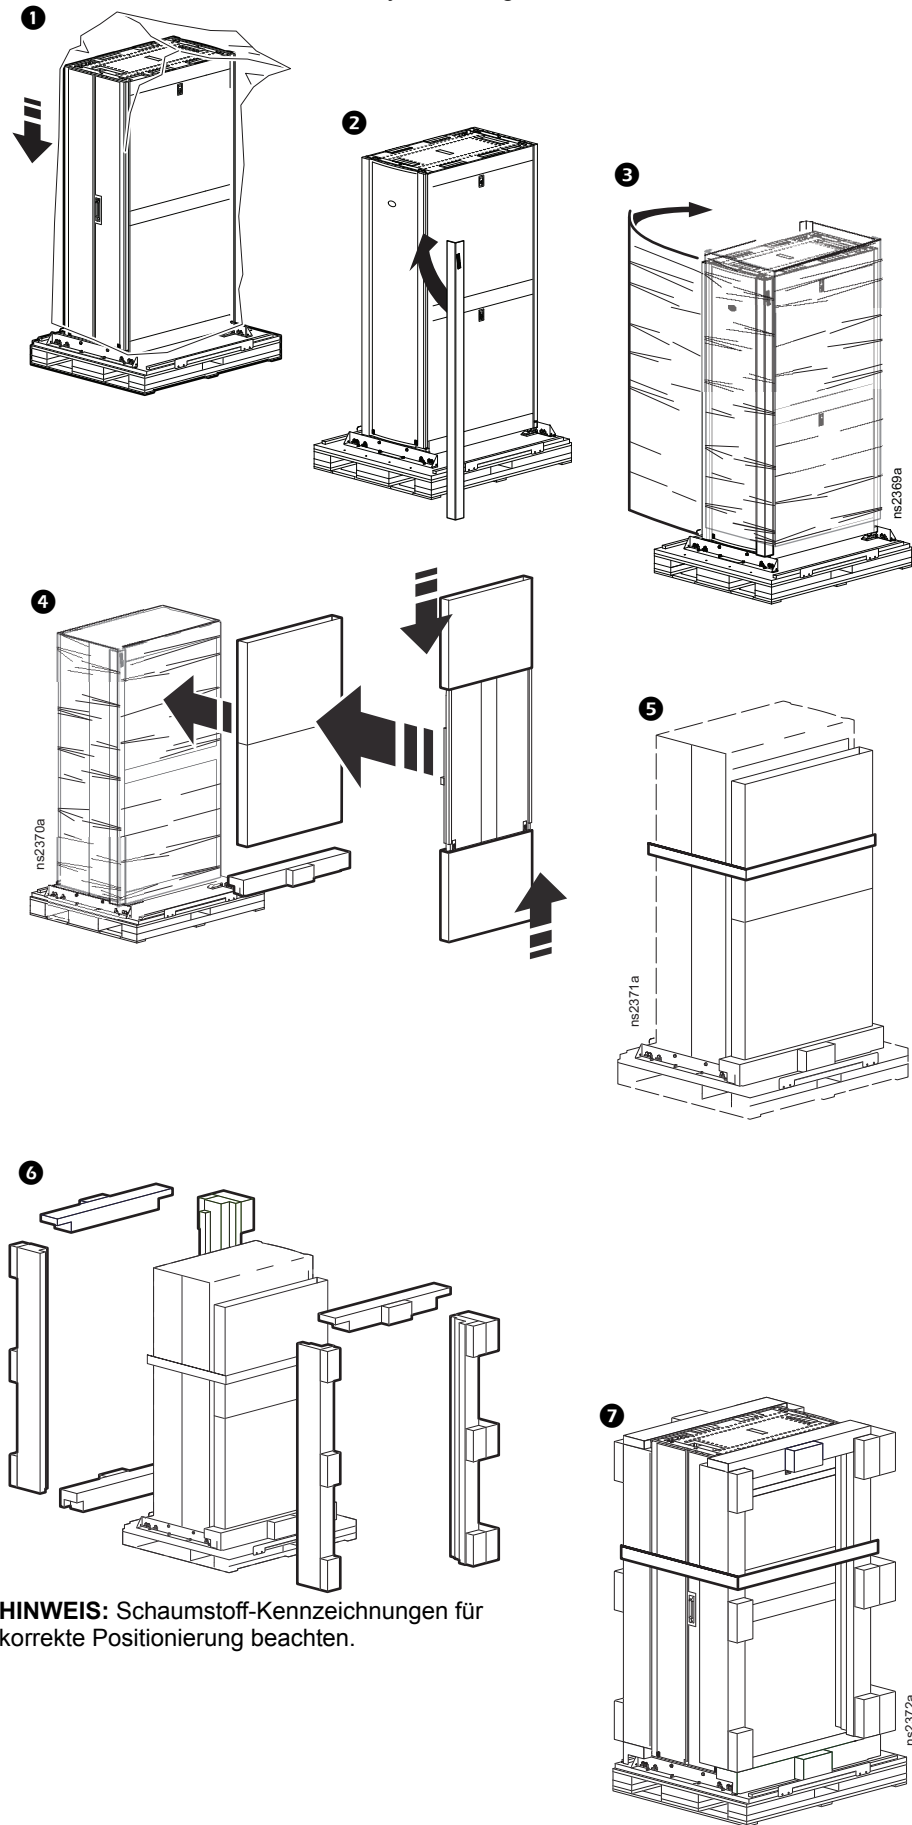

## NetShelter™ SX-Schrank

Entfernen und Wiederanbringen der Stoßschutzverpackung

AR3100SP, AR3105SP, AR3107SP, AR3150SP, AR3155SP, AR3157SP, AR3300SP, AR3305SP, AR3307SP, AR3350SP, AR3355SP, AR3357SP

Anleitung zum Auspacken:

## Anleitung zum Wiedereinpacken:

**HINWEIS:** Dieses Verfahren ist Systemintegratoren vorbehalten

**HINWEIS:** Schaumstoff-Kennzeichnungen für korrekte Positionierung beachten.

## NetShelter SX-Schrank

	Tiefe A		Breite B		Höhe C			Gewicht
	1070 mm (42,1 in.)	1200 mm (47,2 in.)	600 mm (23,6 in.)	750 mm (29,5 in.)	1991 mm (78,4 in.)	2124 mm (83,6 in.)	2258 mm (88,9 in.)	
AR3100SP	●		●		●			125,09 kg (275,2 lb)
AR3105SP	●		●			●		137 kg (301,4 lb)
AR3107SP	●		●				●	138,23 kg (304,1 lb)
AR3150SP	●			●	●			155,96 kg (343,1 lb)
AR3155SP	●			●		●		155 kg (341 lb)
AR3157SP	●			●			●	169,09 kg (372 lb)
AR3300SP		●	●			●		134,09 kg (295 lb)
AR3305SP		●	●			●		141 kg (310,2 lb)
AR3307SP		●	●				●	149,55 kg (329 lb)
AR3350SP		●		●	●			161,36 kg (355 lb)
AR3355SP		●		●		●		169 kg (371,8 lb)
AR3357SP		●		●			●	185,45 kg (408 lb)