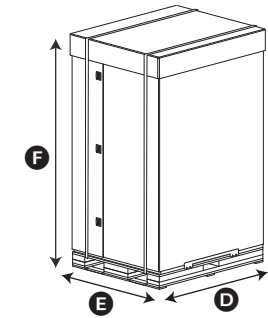

NetShelter SX-Schrank + Stoßschutzverpackung

	Tiefe D		Breite E		Höhe F			Gewicht
	1320,8 mm (52 in.)	1105 mm (43,5 in.)	2180 mm (85,8 in.)	2315 mm (91,1 in.)	2450 mm (96,5 in.)			
AR3100SP	●		●				242 kg (534 lb)	
AR3105SP	●		●		●		248 kg (546 lb)	
AR3107SP	●		●			●	254 kg (561 lb)	
AR3150SP	●		●	●			271 kg (598 lb)	
AR3155SP	●		●		●		278 kg (610 lb)	
AR3157SP	●		●			●	283 kg (625 lb)	
AR3300SP		●	●		●		246 kg (543 lb)	
AR3305SP		●	●		●		259 kg (572 lb)	
AR3307SP		●	●			●	273 kg (601 lb)	
AR3350SP		●	●	●			275 kg (607 lb)	
AR3355SP		●	●		●		288 kg (636 lb)	
AR3357SP		●	●			●	302 kg (665 lb)	

Weltweiter Kundendienst

Weitere Informationen finden Sie unter www.apc.com/support.

© 2014 Schneider Electric. APC, das APC-Logo und NetShelter sind Eigentum von Schneider Electric Industries S.A.S. oder ihm angegliederter Unternehmen.

990-5177A-005

9/2014