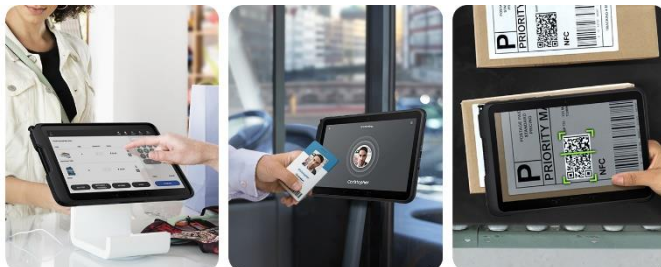

SAMSUNG

Galaxy Tab Active4 Pro (WIFI)

Samsung Electronics hat das neue Galaxy Tab Active4 Pro veröffentlicht - ein vielseitiges Tablet, das robust und portabel genug ist, um über das Büro hinaus mobil zu arbeiten. Mit widerstandsfähiger Bauweise, 10,1" Bildschirmdiagonale, fortschrittlichen Produktivitätsfunktionen und der Knox Security Platform kann das Galaxy Tab Active4 Pro dem Druck des heutigen Mobile Business standhalten. In zahlreichen Branchen, wie beispielsweise Transport & Logistik, Gesundheitswesen, Bauwesen, Handwerk und produzierendes Gewerbe, kann das neue Business-Tablet mobile Mitarbeiter im Innen- und Außenbereich unterstützen.

Robust und zuverlässig

Das kompakte Galaxy Tab Active4 Pro ist auch unter rauen Bedingungen ein zuverlässiger Partner. Mit Corning® Gorilla® Glass 5, der IP68-Zertifizierung³ und der Konformität mit MIL-STD-810H⁴ ist das 10,1-Zoll-Tablet robust gegen Stürze, Wasser und Staub und hält bei durchschnittlicher Nutzung den ganzen Tag über durch.

Ein PC-ähnliches Erlebnis für drinnen und draußen

Nutzen Sie die PC-ähnliche Erfahrung von Samsung DeX für Ihre Produktivität, egal ob Sie vor Ort oder im Büro sind. Verfassen Sie mit Samsung DeX auf Ihrem Tablet schnell E-Mails und senden Sie Statusberichte vom Außendienst zurück. Zurück im Büro können Sie dann auf einem größeren Bildschirm umfangreiche Dokumente und Analysen bearbeiten.

Verbinden Sie Geräte mit NFC und machen Sie Ihr Geschäft mobil

Die erweiterte Near Field Communication (NFC) macht Ihr Gerät wie zu einer mobilen Verkaufsstelle (mPOS) für eine einfache Zahlungsabwicklung von Ihrem Standort aus. Außerdem können Sie mit Ihrem Gerät die Identität Ihrer Mitarbeiter überprüfen und Barcodes scannen, um Ihr Unternehmen mobil und vernetzt zu machen.