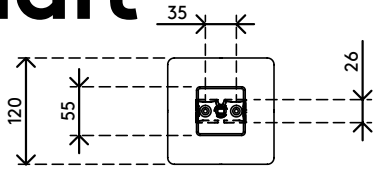

34.373

Addit guide-câbles assis-debout 373

Le guide-câbles à anneaux assis-debout Addit ordonne vos câbles et les guide de votre ordinateur de bureau au sol. Grâce au design rectangulaire ingénieux, le guide-câbles ne s'entortille pas, mais suit un trajet contrôlé jusqu'au sol, où un socle d'appui au sol lesté lui permet de rester droit et stable. Cela en fait une solution idéale pour les stations de travail assis-debout jusqu'à 127 cm de haut. Le guide-câbles à anneaux assis-debout Addit permet de créer une atmosphère épurée et un environnement de travail sain : une solution soignée dans tous les sens du terme.

- Range et rassemble les câbles sous un bureau
- Longueur : 1340 mm
- Pour bureaux assis-debout jusqu'à 1270 mm
- Réglage facile en ajoutant/retirant des éléments
- Socle d'appui au sol lesté pour plus de stabilité
- Pour 12 câbles de diamètre max. de 7 mm
- Disponible en 3 couleurs : argent, blanc ou noir
- Combinable avec set de fixation magnétique 34.383 pour bureaux à traverses/pieds en métal

addit

Addit guide-câbles assis-debout 373

2018/11/29

34.373

 370 x 290 x 62 mm

 1 pcs

 noir

 0,845 kg