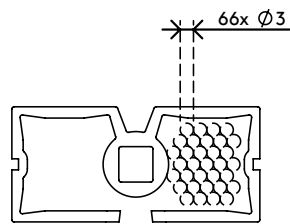

34.373

Addit guide-câbles assis-debout 373

Le guide-câbles à anneaux assis-debout Addit ordonne vos câbles et les guide de votre ordinateur de bureau au sol. Grâce au design rectangulaire ingénieux, le guide-câbles ne s'entortille pas, mais suit un trajet contrôlé jusqu'au sol, où un socle d'appui au sol lesté lui permet de rester droit et stable. Cela en fait une solution idéale pour les stations de travail assis-debout jusqu'à 127 cm de haut. Le guide-câbles à anneaux assis-debout Addit permet de créer une atmosphère épurée et un environnement de travail sain : une solution soignée dans tous les sens du terme.

- Range et rassemble les câbles sous un bureau
- Longueur : 1340 mm
- Pour bureaux assis-debout jusqu'à 1270 mm
- Réglage facile en ajoutant/retirant des éléments
- Socle d'appui au sol lesté pour plus de stabilité
- Pour 12 câbles de diamètre max. de 7 mm
- Disponible en 3 couleurs : argent, blanc ou noir
- Combinable avec set de fixation magnétique 34.383 pour bureaux à traverses/pieds en métal

addit

Addit guide-câbles assis-debout 373

2018/11/29

34.373

 370 x 290 x 62 mm

 1 pcs

 noir

 0,845 kg