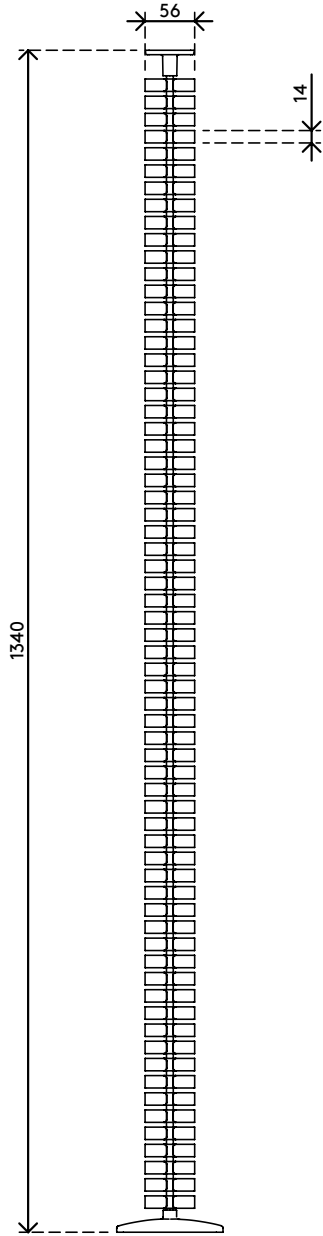

34.373

Addit guide-câbles assis-debout 373

Le guide-câbles à anneaux assis-debout Addit ordonne vos câbles et les guide de votre ordinateur de bureau au sol. Grâce au design rectangulaire ingénieux, le guide-câbles ne s'entortille pas, mais suit un trajet contrôlé jusqu'au sol, où un socle d'appui au sol lesté lui permet de rester droit et stable. Cela en fait une solution idéale pour les stations de travail assis-debout jusqu'à 127 cm de haut. Le guide-câbles à anneaux assis-debout Addit permet de créer une atmosphère épurée et un environnement de travail sain : une solution soignée dans tous les sens du terme.

- Range et rassemble les câbles sous un bureau
- Longueur : 1340 mm
- Pour bureaux assis-debout jusqu'à 1270 mm
- Réglage facile en ajoutant/retirant des éléments
- Socle d'appui au sol lesté pour plus de stabilité
- Pour 12 câbles de diamètre max. de 7 mm
- Disponible en 3 couleurs : argent, blanc ou noir
- Combinable avec set de fixation magnétique 34.383 pour bureaux à traverses/pieds en métal

addit

Addit guide-câbles assis-debout 373

2018/11/29

34.373

 370 x 290 x 62 mm

 1 pcs

 noir

 0,845 kg