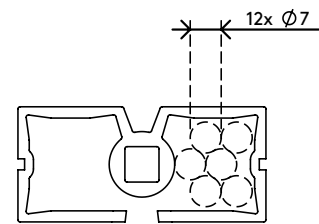

34.373

Addit guide-câbles assis-debout 373

Le guide-câbles à anneaux assis-debout Addit ordonne vos câbles et les guide de votre ordinateur de bureau au sol. Grâce au design rectangulaire ingénieux, le guide-câbles ne s'entortille pas, mais suit un trajet contrôlé jusqu'au sol, où un socle d'appui au sol lesté lui permet de rester droit et stable. Cela en fait une solution idéale pour les stations de travail assis-debout jusqu'à 127 cm de haut. Le guide-câbles à anneaux assis-debout Addit permet de créer une atmosphère épurée et un environnement de travail sain : une solution soignée dans tous les sens du terme.

- Range et rassemble les câbles sous un bureau
- Longueur : 1340 mm
- Pour bureaux assis-debout jusqu'à 1270 mm
- Réglage facile en ajoutant/retirant des éléments
- Socle d'appui au sol lesté pour plus de stabilité
- Pour 12 câbles de diamètre max. de 7 mm
- Disponible en 3 couleurs : argent, blanc ou noir
- Combinable avec set de fixation magnétique 34.383 pour bureaux à traverses/pieds en métal

addit

Addit guide-câbles assis-debout 373

2018/11/29

34.373

 370 x 290 x 62 mm

 1 pcs

 noir

 0,845 kg