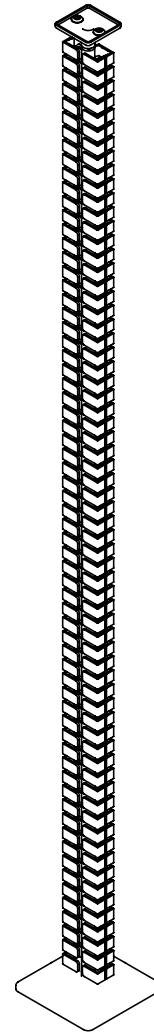

34.373

Addit guide-câbles assis-debout 373

Le guide-câbles à anneaux assis-debout Addit ordonne vos câbles et les guide de votre ordinateur de bureau au sol. Grâce au design rectangulaire ingénieux, le guide-câbles ne s'entortille pas, mais suit un trajet contrôlé jusqu'au sol, où un socle d'appui au sol lesté lui permet de rester droit et stable. Cela en fait une solution idéale pour les stations de travail assis-debout jusqu'à 127 cm de haut. Le guide-câbles à anneaux assis-debout Addit permet de créer une atmosphère épurée et un environnement de travail sain : une solution soignée dans tous les sens du terme.

- Range et rassemble les câbles sous un bureau
- Longueur : 1340 mm
- Pour bureaux assis-debout jusqu'à 1270 mm
- Réglage facile en ajoutant/retirant des éléments
- Socle d'appui au sol lesté pour plus de stabilité
- Pour 12 câbles de diamètre max. de 7 mm
- Disponible en 3 couleurs : argent, blanc ou noir
- Combinable avec set de fixation magnétique 34.383 pour bureaux à traverses/pieds en métal

addit

Addit guide-câbles assis-debout 373

2018/11/29

34.373

 370 x 290 x 62 mm

 1 pcs

 noir

 0,845 kg