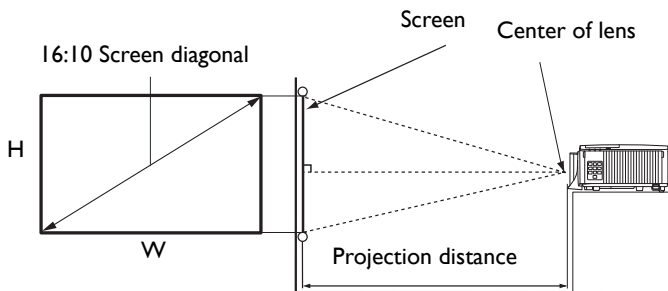

* LightSource life results will vary depending on environmental conditions and usage. Actual product's features and specifications are subject to change without notice.

* The Contrast is measure by Full On Full Off standard.

INPUT AND OUTPUT TERMINALS

DIMENSIONS

PROJECTION DIMENSIONS

DISTANCE CHART

SCREEN SIZE				PROJECTION DISTANCE (MM)		
Diagonal		H (mm)	W (mm)	Min Distance (max. zoom)	Average	Max Distance (min. zoom)
Inch	mm					
30	762	646	404	879	1144	1409
40	1016	862	538	1172	1525	1878
50	1270	1077	673	1465	1906	2348
60	1524	1292	808	1758	2287	2817
80	2032	1723	1077	2343	3050	3756
90	2286	1939	1212	2636	3431	4226
100	2540	2154	1346	2929	3812	4696
110	2794	2369	1481	3222	4194	5165
120	3048	2585	1615	3515	4575	5635
130	3302	2800	1750	3808	4956	6104
140	3556	3015	1885	4101	5337	6574
150	3810	3231	2019	4394	5719	7043
160	4064	3446	2154	4687	6100	7513
170	4318	3662	2289	4980	6481	7982
180	4572	3877	2423	5273	6862	8452
190	4826	4092	2558	5566	7244	8922
200	5080	4308	2692	5859	7625	9391
250	6350	5385	3365	7323	9531	11739
300	7620	6462	4039	8788	11437	14087