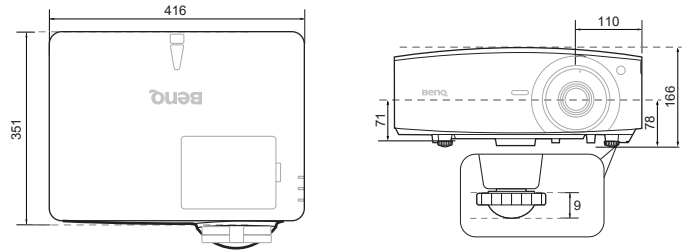

Power

Power Consumption(Max/Normal/Eco)	Max 495W/ Normal 440W/ Eco 315W
Standby Power Consumption	Normal < 0.5W, Network <2W
Power Supply	100 ~ 240V AC

Dimension and Weight

Product Dimensions (WxHxD)	416x166 x 351 mm
Product Weight	7.0 Kg

INPUT AND OUTPUT TERMINALS

DIMENSIONS

PROJECTION DIMENSIONS

DISTANCE CHART

SCREEN SIZE				PROJECTION DISTANCE (MM)		
Diagonal		H (mm)	W (mm)	Min Distance (max. zoom)	Average	Max Distance (min. zoom)
Inch	mm					
30	762	646	404	879	1144	1409
40	1016	862	538	1172	1525	1878
50	1270	1077	673	1465	1906	2348
60	1524	1292	808	1758	2287	2817
80	2032	1723	1077	2343	3050	3756
90	2286	1939	1212	2636	3431	4226
100	2540	2154	1346	2929	3812	4696
110	2794	2369	1481	3222	4194	5165
120	3048	2585	1615	3515	4575	5635
130	3302	2800	1750	3808	4956	6104
140	3556	3015	1885	4101	5337	6574
150	3810	3231	2019	4394	5719	7043
160	4064	3446	2154	4687	6100	7513
170	4318	3662	2289	4980	6481	7982
180	4572	3877	2423	5273	6862	8452
190	4826	4092	2558	5566	7244	8922
200	5080	4308	2692	5859	7625	9391
250	6350	5385	3365	7323	9531	11739
300	7620	6462	4039	8788	11437	14087