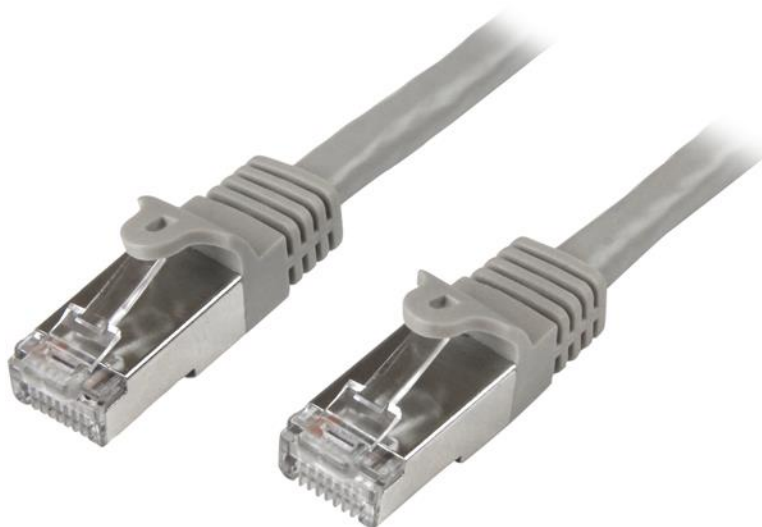

## Cat6 patchkabel - 2m grijs - Shielded (SFTP) snagless gigabit netwerkkabel

Product ID: N6SPAT2MGR

Deze 2 m lange Cat6-kabel voldoet aan of overtreft alle categorie 6 kabelspecificaties en zorgt zo voor betrouwbare gigabit netwerkverbindingen. Ook is de kabel afgeschermd om uw netwerk tegen elektromagnetische storingen (EMI/RFI) en systeemruis te beschermen, waardoor hij de perfecte oplossing is voor snelle en veilige netwerkverbindingen.

### Betrouwbare Cat 6 gigabit verbindingen

Gemaakt van 100% koper en met een folie afgeschermd twisted-pair draad is deze kabel bestemd voor hoogwaardige prestaties. De kabel is ontworpen ter bescherming van de data die door uw netwerk stromen en is perfect voor omgevingen met veel EMI. Het resultaat is hogere snelheden en verbeterde datatransmissie.

De 50 micron gouden connectors bieden optimaal geleidingsvermogen en elimineren signaalverlies vanwege oxidatie of corrosie.

## **Beveiligde netwerkverbindingen**

Voor eenvoudigere kabeltrajecten beschermen de snagless connectors de RJ45 clips tijdens installatie, waardoor ze minder gevoelig zijn voor vasthaken of breken. Dit garandeert een stevige verbinding, omdat het losraken van de kabel van de stekker wordt voorkomen.