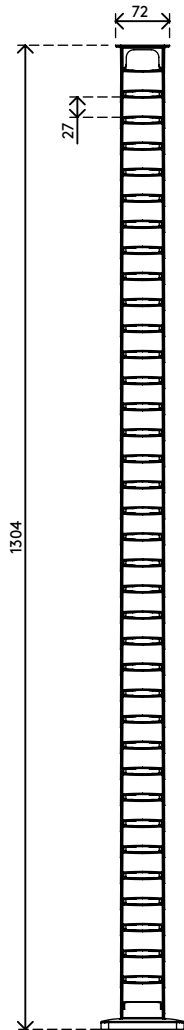

34.472

Addit vertebra passacavi sit-stand 130 cm – scrivania 472

La vertebra portacavi Addit è una soluzione elegante per la vostra scrivania. Questa soluzione nasconde e organizza i cavi per scrivanie alte fino a 130 cm. Per dare a questa soluzione maggiore stabilità e ordine, sono inclusi la piastra base zavorrata e adesivi/viti per il fissaggio. Poiché questa guida per cavi è realizzata in PP riciclato al 100%, non è solo elegante e stilosa, ma anche sostenibile.

Cercate una soluzione perfettamente coordinata per i vostri interni? Possiamo adattare esattamente il colore e la lunghezza alle vostre esigenze.

- Fascia, organizza e guida i cavi sotto la scrivania
- Personalizzazione con la semplice aggiunta/rimozione di elementi
- Progettato per tavoli regolabili in altezza fino a 1300 mm
- PP (polipropilene) riciclato al 100 %.
- Adatto per 18 cavi di spessore 7 mm
- Piastra di base zavorrata per una maggiore stabilità
- Lunghezza: 1340 mm
- Prodotto nei Paesi Bassi: Design e qualità olandese
- Fornito con adesivi e viti per il fissaggio della vertebra passacavi alla scrivania
- Approvato per il programma di ritiro Dataflex

addit

Addit vertebra passacavi sit-stand 130 cm – scrivania 472

2020/11/25

34.472

 245 x 245 x 60 mm

 1 pcs

 grigio

 0,80 kg