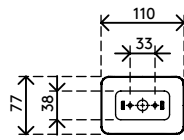

addit

Addit vertebra passacavi sit-stand 130 cm – scrivania 472

2020/11/25

34.472

245 x 245 x 60 mm

1 pcs

grigio

0,80 kg

805410344726