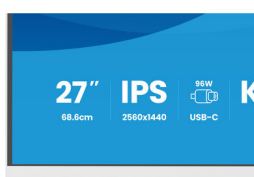

SPEZIFIKATION

01 DISPLAY EIGENSCHAFTEN

Design	vierseitig schlanker Rahmen
Bilddiagonale	27", 68.5cm
Panel-Technologie	IPS Panel Technology LED, matte Oberfläche
Physikalische Auflösung	2560 x 1440 @75Hz (3.7 megapixel QHD)
Bildformat	16:9
Helligkeit	350 cd/m ²
Kontrastverhältnis	1000:1
Erweitertes Kontrastverhältnis	80M:1
Reaktionszeit (MPRT)	1ms
Blickwinkel	horizontal/vertikal: 178°/178°, rechts/links: 89°/89°, nach oben/unten: 89°/89°
Farbunterstützung	16.7mln (sRGB: 100 %; NTSC: 72 %)
Horizontalfrequenz	30 - 112kHz
Arbeitsfläche H x B	596.7 x 335.7mm, 23.5 x 13.2"
Pixelabstand	0.233mm
Farbe	matt, weiß

08 ABMESSUNGEN / GEWICHT

Produktabmessungen B x H x T 613 x 403.5 (547.5) x 209.5mm

Verpackungsabmessungen B x H x T	691 x 447 x 142mm
Gewicht (ohne Verpackung)	5.9kg
Gewicht (inkl. Verpackung)	8.0kg
EAN code	4948570125951