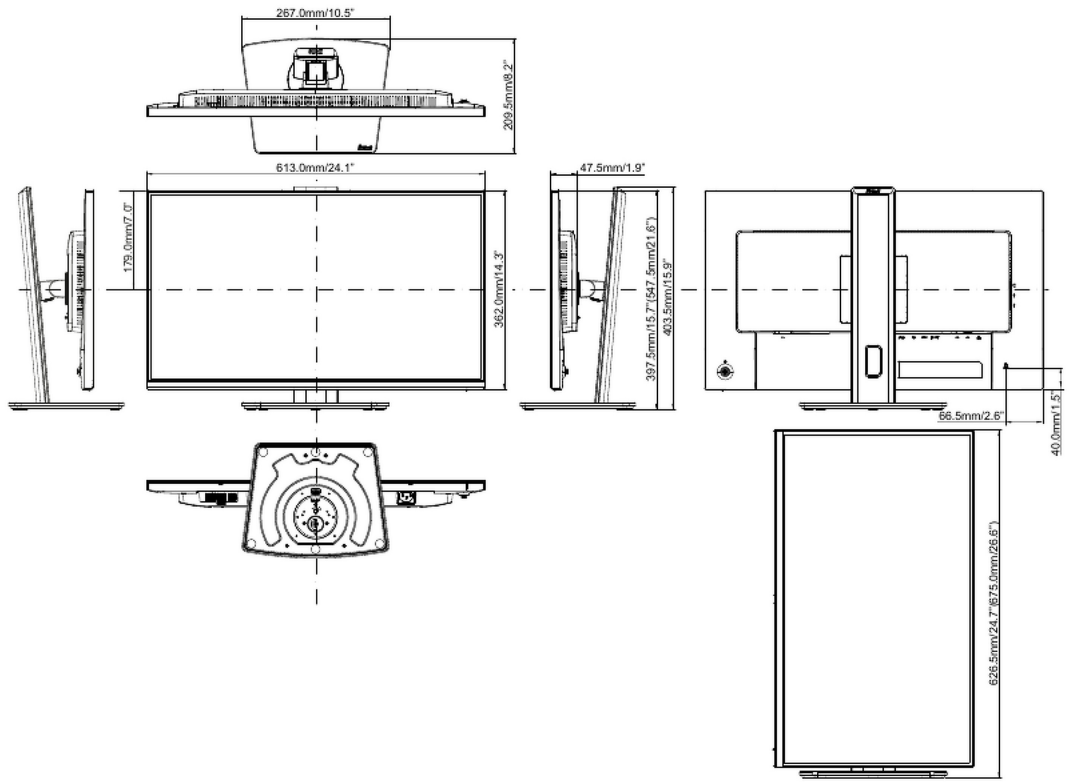

SPEZIFIKATION

01 DISPLAY EIGENSCHAFTEN

Design	vierseitig schlanker Rahmen
Bilddiagonale	27", 68.5cm
Panel-Technologie	IPS Panel Technology LED, matte Oberfläche
Physikalische Auflösung	2560 x 1440 @75Hz (3.7 megapixel QHD)
Bildformat	16:9
Helligkeit	350 cd/m ²
Kontrastverhältnis	1000:1
Erweitertes Kontrastverhältnis	80M:1
Reaktionszeit (MPRT)	1ms
Blickwinkel	horizontal/vertikal: 178°/178°, rechts/links: 89°/89°, nach oben/unten: 89°/89°
Farbunterstützung	16.7mln (sRGB: 100 %; NTSC: 72 %)
Horizontalfrequenz	30 - 112kHz
Arbeitsfläche H x B	596.7 x 335.7mm, 23.5 x 13.2"
Pixelabstand	0.233mm
Farbe	matt, weiß

04 MECHANISCH

Verstellmöglichkeiten	Höhe, Swivel, Tilt, Pivot (Rotation auf beiden Seiten)
Höhenverstellbar	150mm
Rotierbar (Pivotfunktion)	90°
Drehwinkel	120°; 60° links; 60° rechts
Neigungswinkel	23° nach oben; 5° nach unten
VESA Norm	100 x 100mm
Kabelmanagement	ja

05 ENTHALTENES ZUBEHÖR

Kabel	Netz (1.5m), USB (1.5m), HDMI (1.5m), USB-C (1.0m)
Sonstiges	Leitfaden zur Inbetriebnahme, Sicherheitshinweise

06 STROMVERWALTUNG

Netzteil	intern
Stromversorgung	AC 100 - 240V, 50/60Hz
Leistungsaufnahme	21W default, 0.5W Standby, 0.3W ausgeschaltet

08 ABMESSUNGEN / GEWICHT

Produktabmessungen B x H x T 613 x 403.5 (547.5) x 209.5mm

Verpackungsabmessungen B x H x T	691 x 447 x 142mm
Gewicht (ohne Verpackung)	5.9kg
Gewicht (inkl. Verpackung)	8.0kg
EAN code	4948570125951