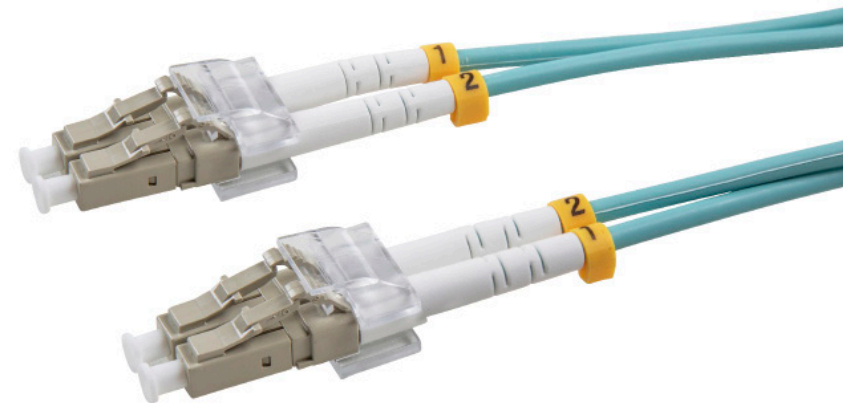

**ARTICONA steht für Qualität und Zuverlässigkeit im Geschäftsalltag und produziert Kabel, Anschlusstechnik und weiteres Zubehör für den modernen IT-Arbeitsplatz.**

## LWL Duplex Patchkabel LC-LC 50/125 $\mu$

Artikelnummer: siehe Tabelle

Unsere LWL Patchkabel unterliegen hohen Qualitätsanforderungen und sind 100 % getestet (mit mitgeliefertem Messprotokoll). Aus diesem Grund gewähren wir auf Patchkabel 5 Jahre Garantie. Sie sind in diversen Längen erhältlich und erleichtern somit die Installation und sorgen für Übersicht bei der Verkabelung.

- Kabeldämpfung max. 0.3DB (Multimode-Übertragung)
- Duplex, OM3, 125  $\mu$ m
- LC - der Stecker der Zukunft
- Fiber Power mit LC Stecker
- $\emptyset$  Kern: 50  $\mu$ m
- $\emptyset$  Glasmantel: 125  $\mu$ m
- $\emptyset$  Kabel: 3 mm
- Mit OM3 - 100Mbps-2000m, 1Gbps-900m, 10Gbps-300m

## Spezifikationen

Produkttyp	Patchkabel LWL
Anschlüsse	LC, LC
Faserdurchmesser	50/125 mm (Multimode)
Faser-Typ	OM3
LED	Nein
Farbe	Türkis