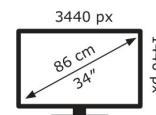

ASUS

VA34VCPSN

31 kWh/1000h

2019/2013

Technische Daten VA34VCPSN

Bildschirm	
Bildschirmdiagonale:	86,4 cm (34 Zoll)
Display-Auflösung:	3440 x 1440 Pixel
Natives Seitenverhältnis:	21:9
Touchscreen:	Nein
Panel-Typ:	VA
Bildschirmform:	Gebogen
Kontrastverhältnis:	3000:1
Maximale Bildwiederholrate:	100 Hz
Anzahl der Farben des Displays:	16,7 Millionen Farben
Typ der Hintergrundbeleuchtung:	LED
Helligkeit (typisch):	300 cd/m ²
Reaktionszeit:	4 ms
Blendfreier Bildschirm:	Ja
Bewertung der Bildschirmkrümmung:	1500R
Bildwinkel, horizontal:	178°
Bildwinkel, vertikal:	178°
Pixel Abstand:	0,2318 x 0,2318 mm
Sichtbare Größe (horizontal):	79,7 cm
Sichtbare Größe (vertikal):	33,4 cm
Digital horizontale Frequenz:	30 – 225 kHz
Digital vertikale Frequenz:	48 – 100 Hz

Kopfhörerausgänge:	1
HDCP:	Ja
HDCP-Version:	2.2

Gewicht und Abmessungen	
Gerätebreite (inkl. Fuß):	809,3 mm
Gerätetiefe (inkl. Fuß):	211,4 mm
Gerätehöhe (inkl. Fuß):	483,9 mm
Gewicht (mit Ständer):	9,52 kg
Breite (ohne Standfuß):	80,9 cm
Tiefe (ohne Standfuß):	10,7 cm
Höhe (ohne Standfuß):	36,6 cm
Gewicht (ohne Ständer):	6,55 kg

Verpackungsdaten	
Verpackungsbreite:	1070 mm
Verpackungstiefe:	186 mm
Verpackungshöhe:	490 mm
Paketgewicht:	14,1 kg
Verpackungsart:	Box

Ergonomie	
VESA-Halterung:	Ja
Kabelsperr-Slot:	Ja
Höhenverstellung:	Ja
Panel-Montage-Schnittstelle:	100 x 100 mm
Wandmontage:	Ja
Slot-Typ Kabelsperr:	Kensington
Höheneinstellung:	13 cm
Schwenkbar:	Ja