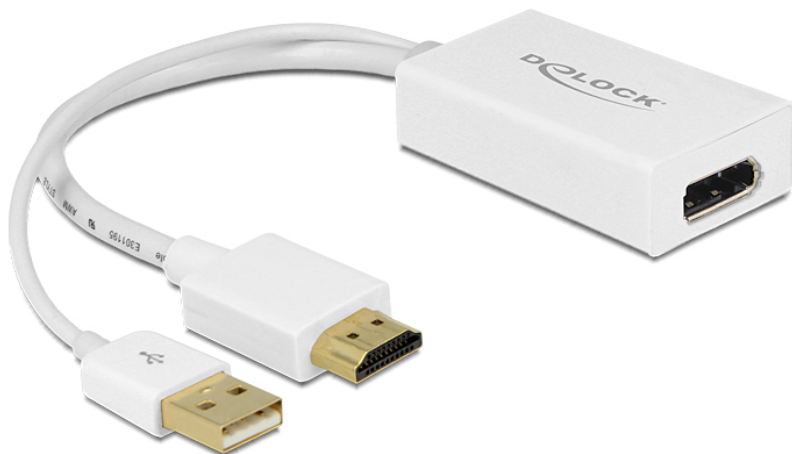

Delock Adaptér HDMI-A samec > Displayport samice

Popis

Tento adaptér od Delocku umožňuje připojit například Displayport monitor přes volné HDMI rozhraní.

24,5 cm

Specifikace

- Konektor:
 - Vstup:
 - 1 x High Speed HDMI-A 19 pin samec
 - 1 x USB type A samec (napájení)
 - Výstup:
 - 1 x Displayport 20 pinový samice
- Chipsetem: STDP2600
- Displayport 1.2 specifikace a High Speed HDMI
- High Speed HDMI přijímač – rychlost spojení až 2,97 Gb/s na datovém páru
- 3D podpora
- Podporujerozlišení až 4Kx2K @ 30 Hz;
1920 x 1080 Pixel @ 120 Hz
(v závislosti an systému a připojeném hardware!)
- Podporuje Audio 7.1 kanál až do vzorkovací frekvence 192 kHz
- Podporuje HDCP 1.3
- Pozlacené konektory
- Barevná hloubka:
 - RGB / YCC (4:4:4) - 16 bit barva
 - YCC (4:2:2 / 4:2:0) - 16 bit barva
- Spotřeba energie:
 - v činnosti: cca. 500 mW
 - standby režim: cca. 25 mW
- Barva: bílá
- Délka kabelu: cca. 24,5 cm (včetně konektoru)
- Nezávislé na operačním systému, nevyžaduje instalaci žádných ovladačů

Číslo produktu 62496

EAN 4043619624966

Země původu China

Systemové požadavky

- Volný HDMI-A port (samice)
- Volný USB-A port (samice)
- Monitor s volným portem Displayport samice
- Jeden Displayport kabel