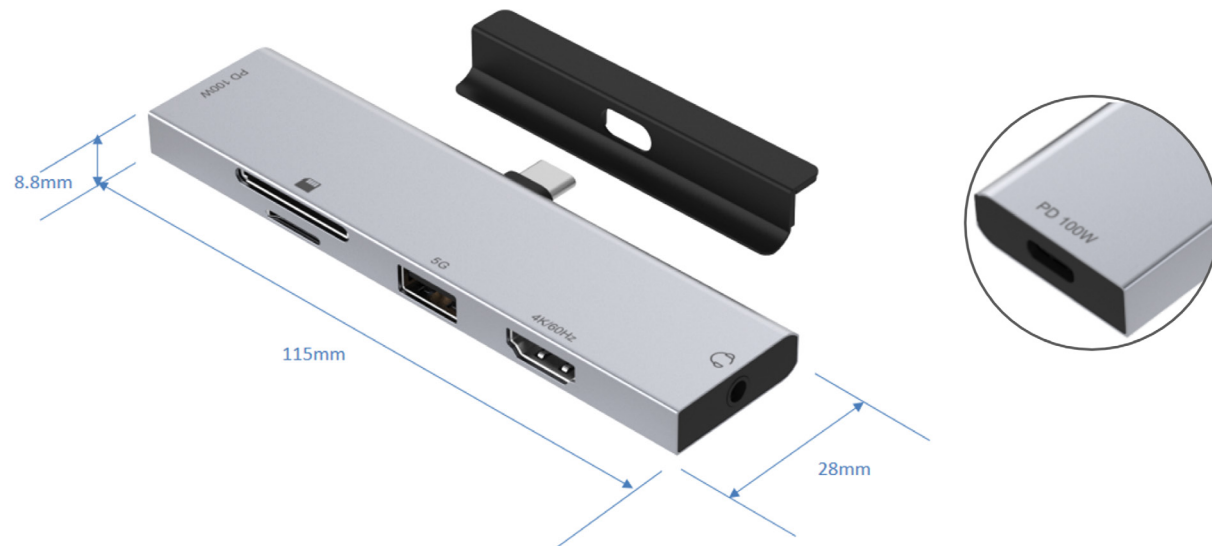

ARTICONA is Bechtle's own brand of IT accessories for the modern workplace and stands for quality and reliability in everyday business.

## ARTICONA USB-C Multiport iPad Adapter

USB-C Multiport Adapter, kompatibel mit iPads mit USB-C Anschluss. Kompaktes und stabiles Aluminiumgehäuse.

### Highlights

- Unterstützt DP1.4 Alt Modus
- USB-A Anschluss unterstützt max. 7.5 W Laden, max. 5 Gbit/s Datenübertragungen
- Unterstützt zwei Karten (SD/micro-SD) gleichzeitig
- USB Typ-C Buchse unterstützt PowerDelivery bis zu 100.0 W (20.0 V/5.0 A) und max. 5 Gbit/s Datenübertragungen
- HDMI mit einer Auflösung bis zu 4K bei 60Hz
- 3.5 mm Audio Buchse, 96KHz sampling rate
- Inkl. Klemme für besseren Halt am iPad